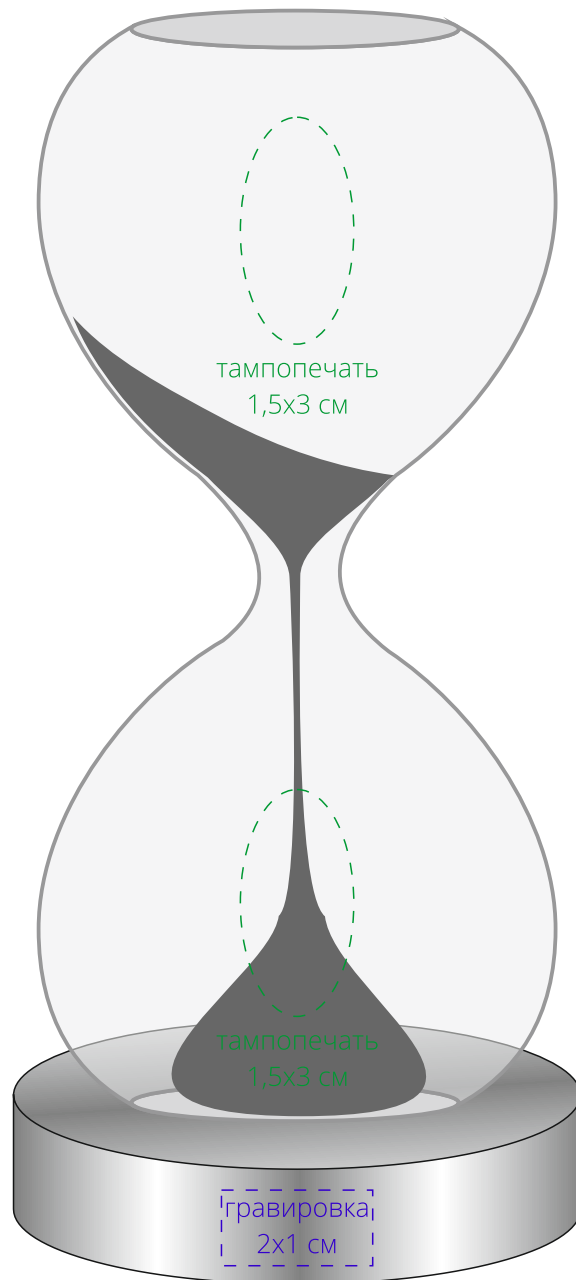

Арт. 254092
Магнитный антистресс LaLa
M1:1

подставка сверху