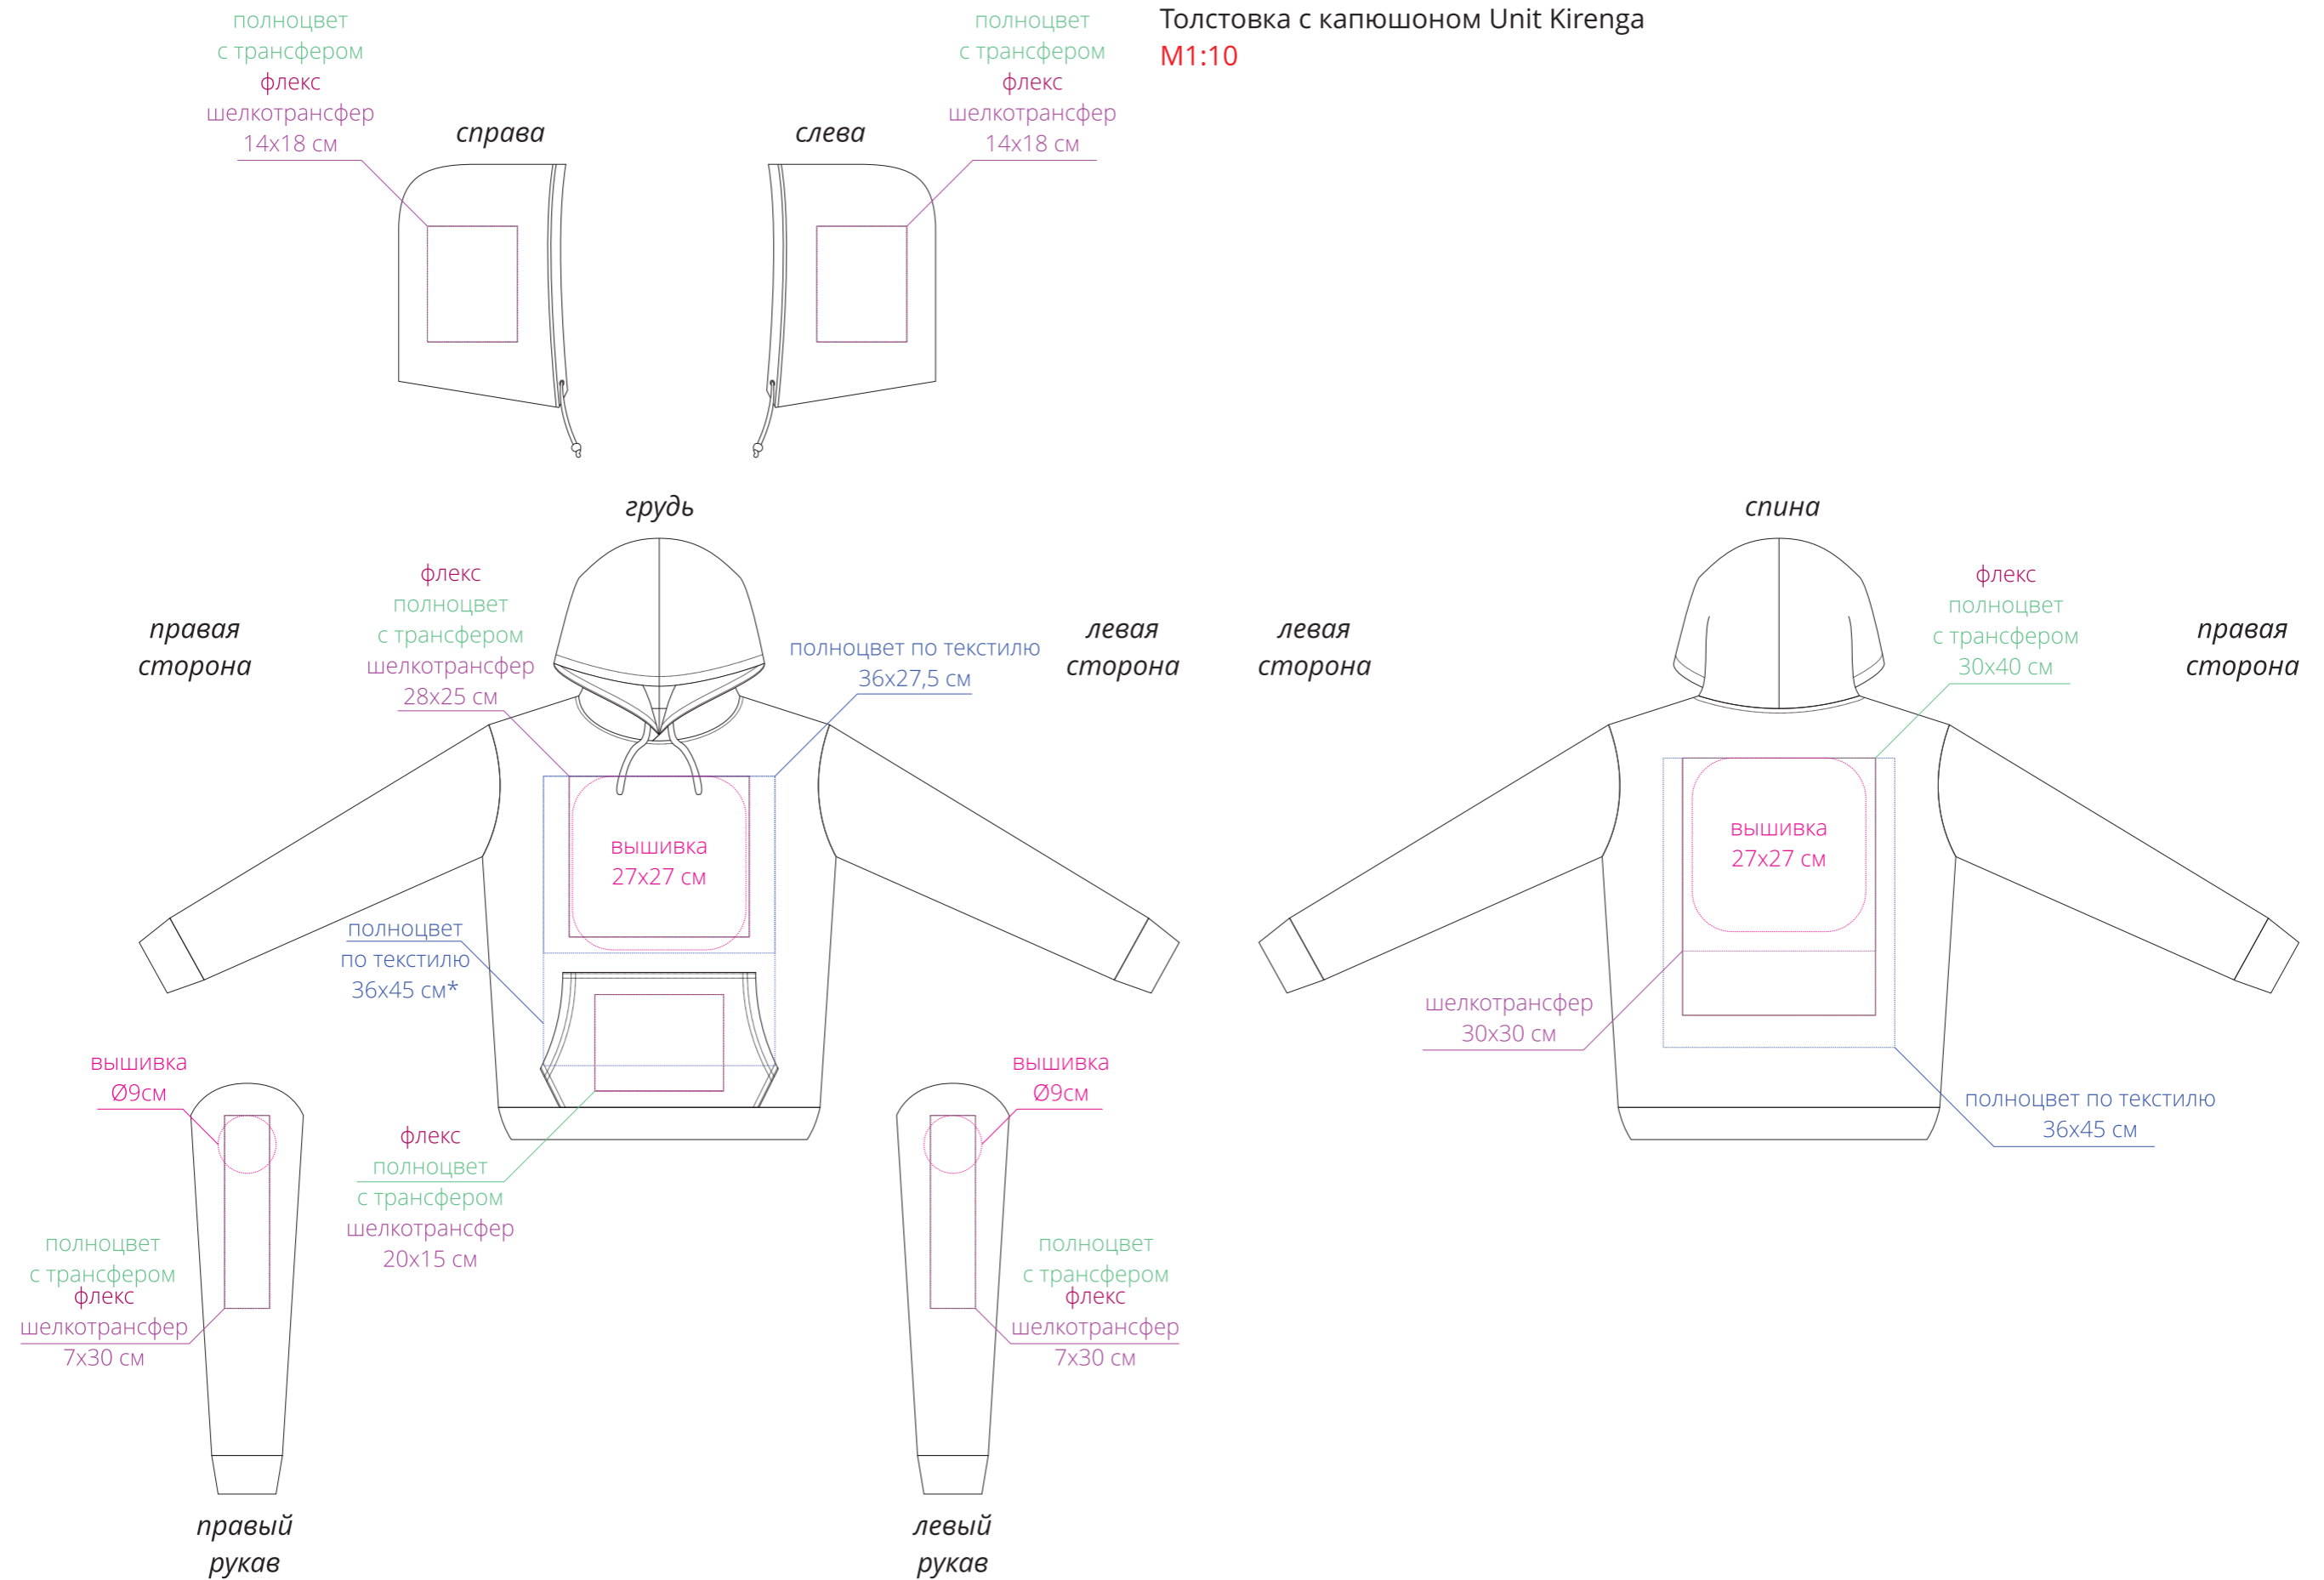

Арт. 6894
Толстовка с капюшоном Unit Kirenga
M1:10

* нанесение полноцвет по текстилю на груди размером 36x45 см возможно только после согласования макета с производством, так как не все изображения подходят для качественного нанесения через швы, карман и молнию.