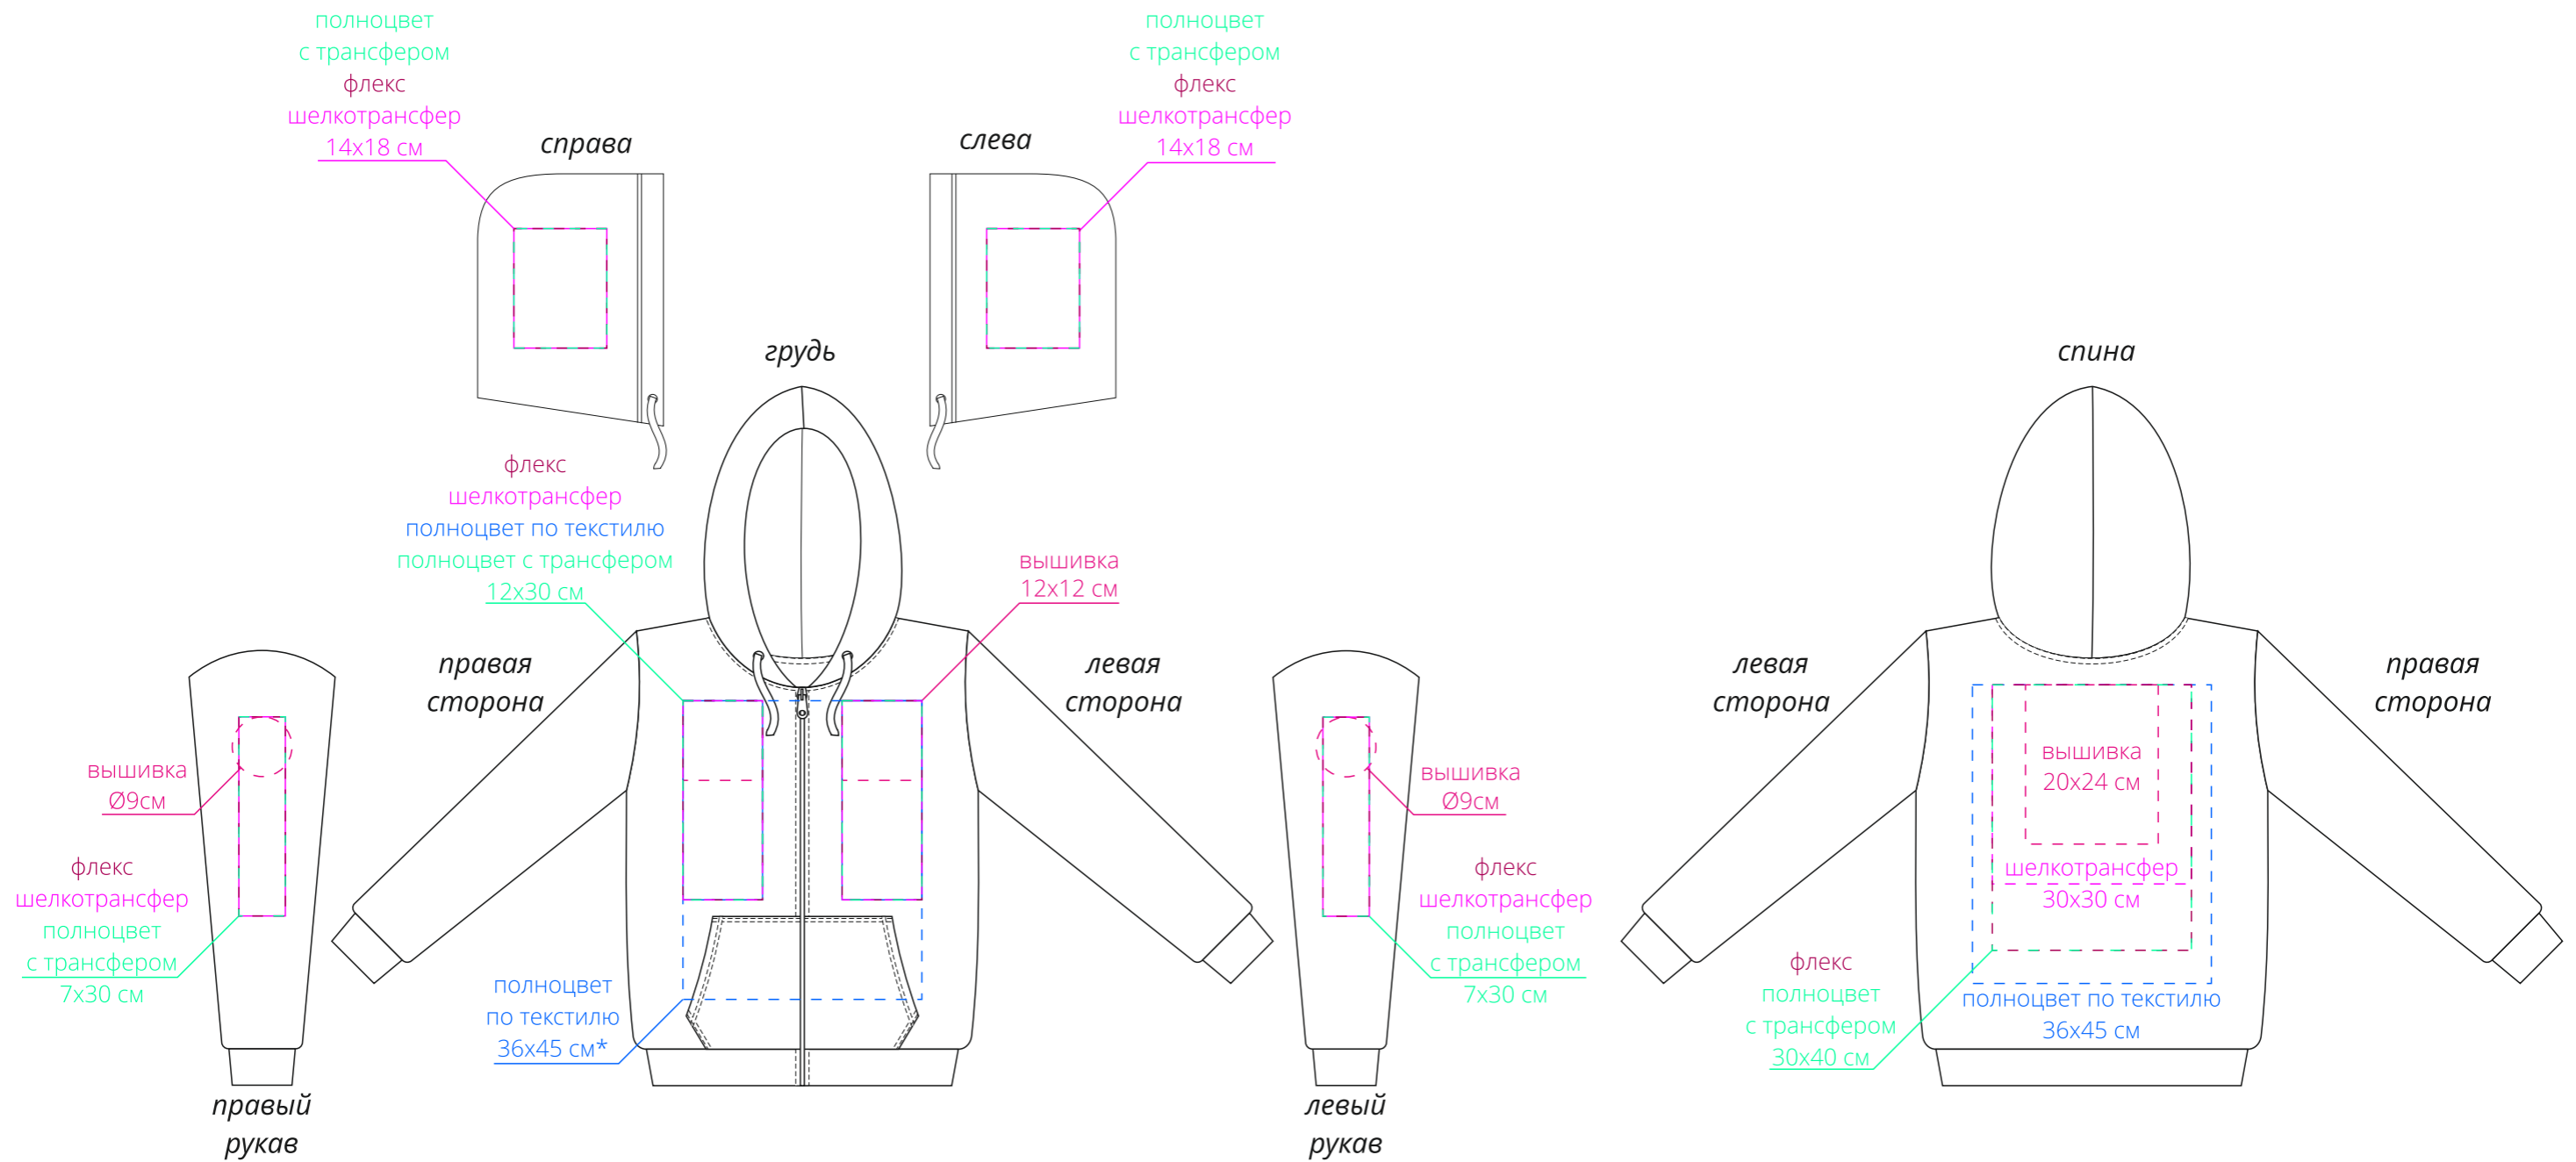

Арт. 6895

Толстовка на молнии с капюшоном Unit Siverga

M1:10

**\* нанесение полноцвет по текстилю на груди размером 36x45 см возможно только после согласования макета с производством, так как не все изображения подходят для качественного нанесения через швы, карман и молнию.**