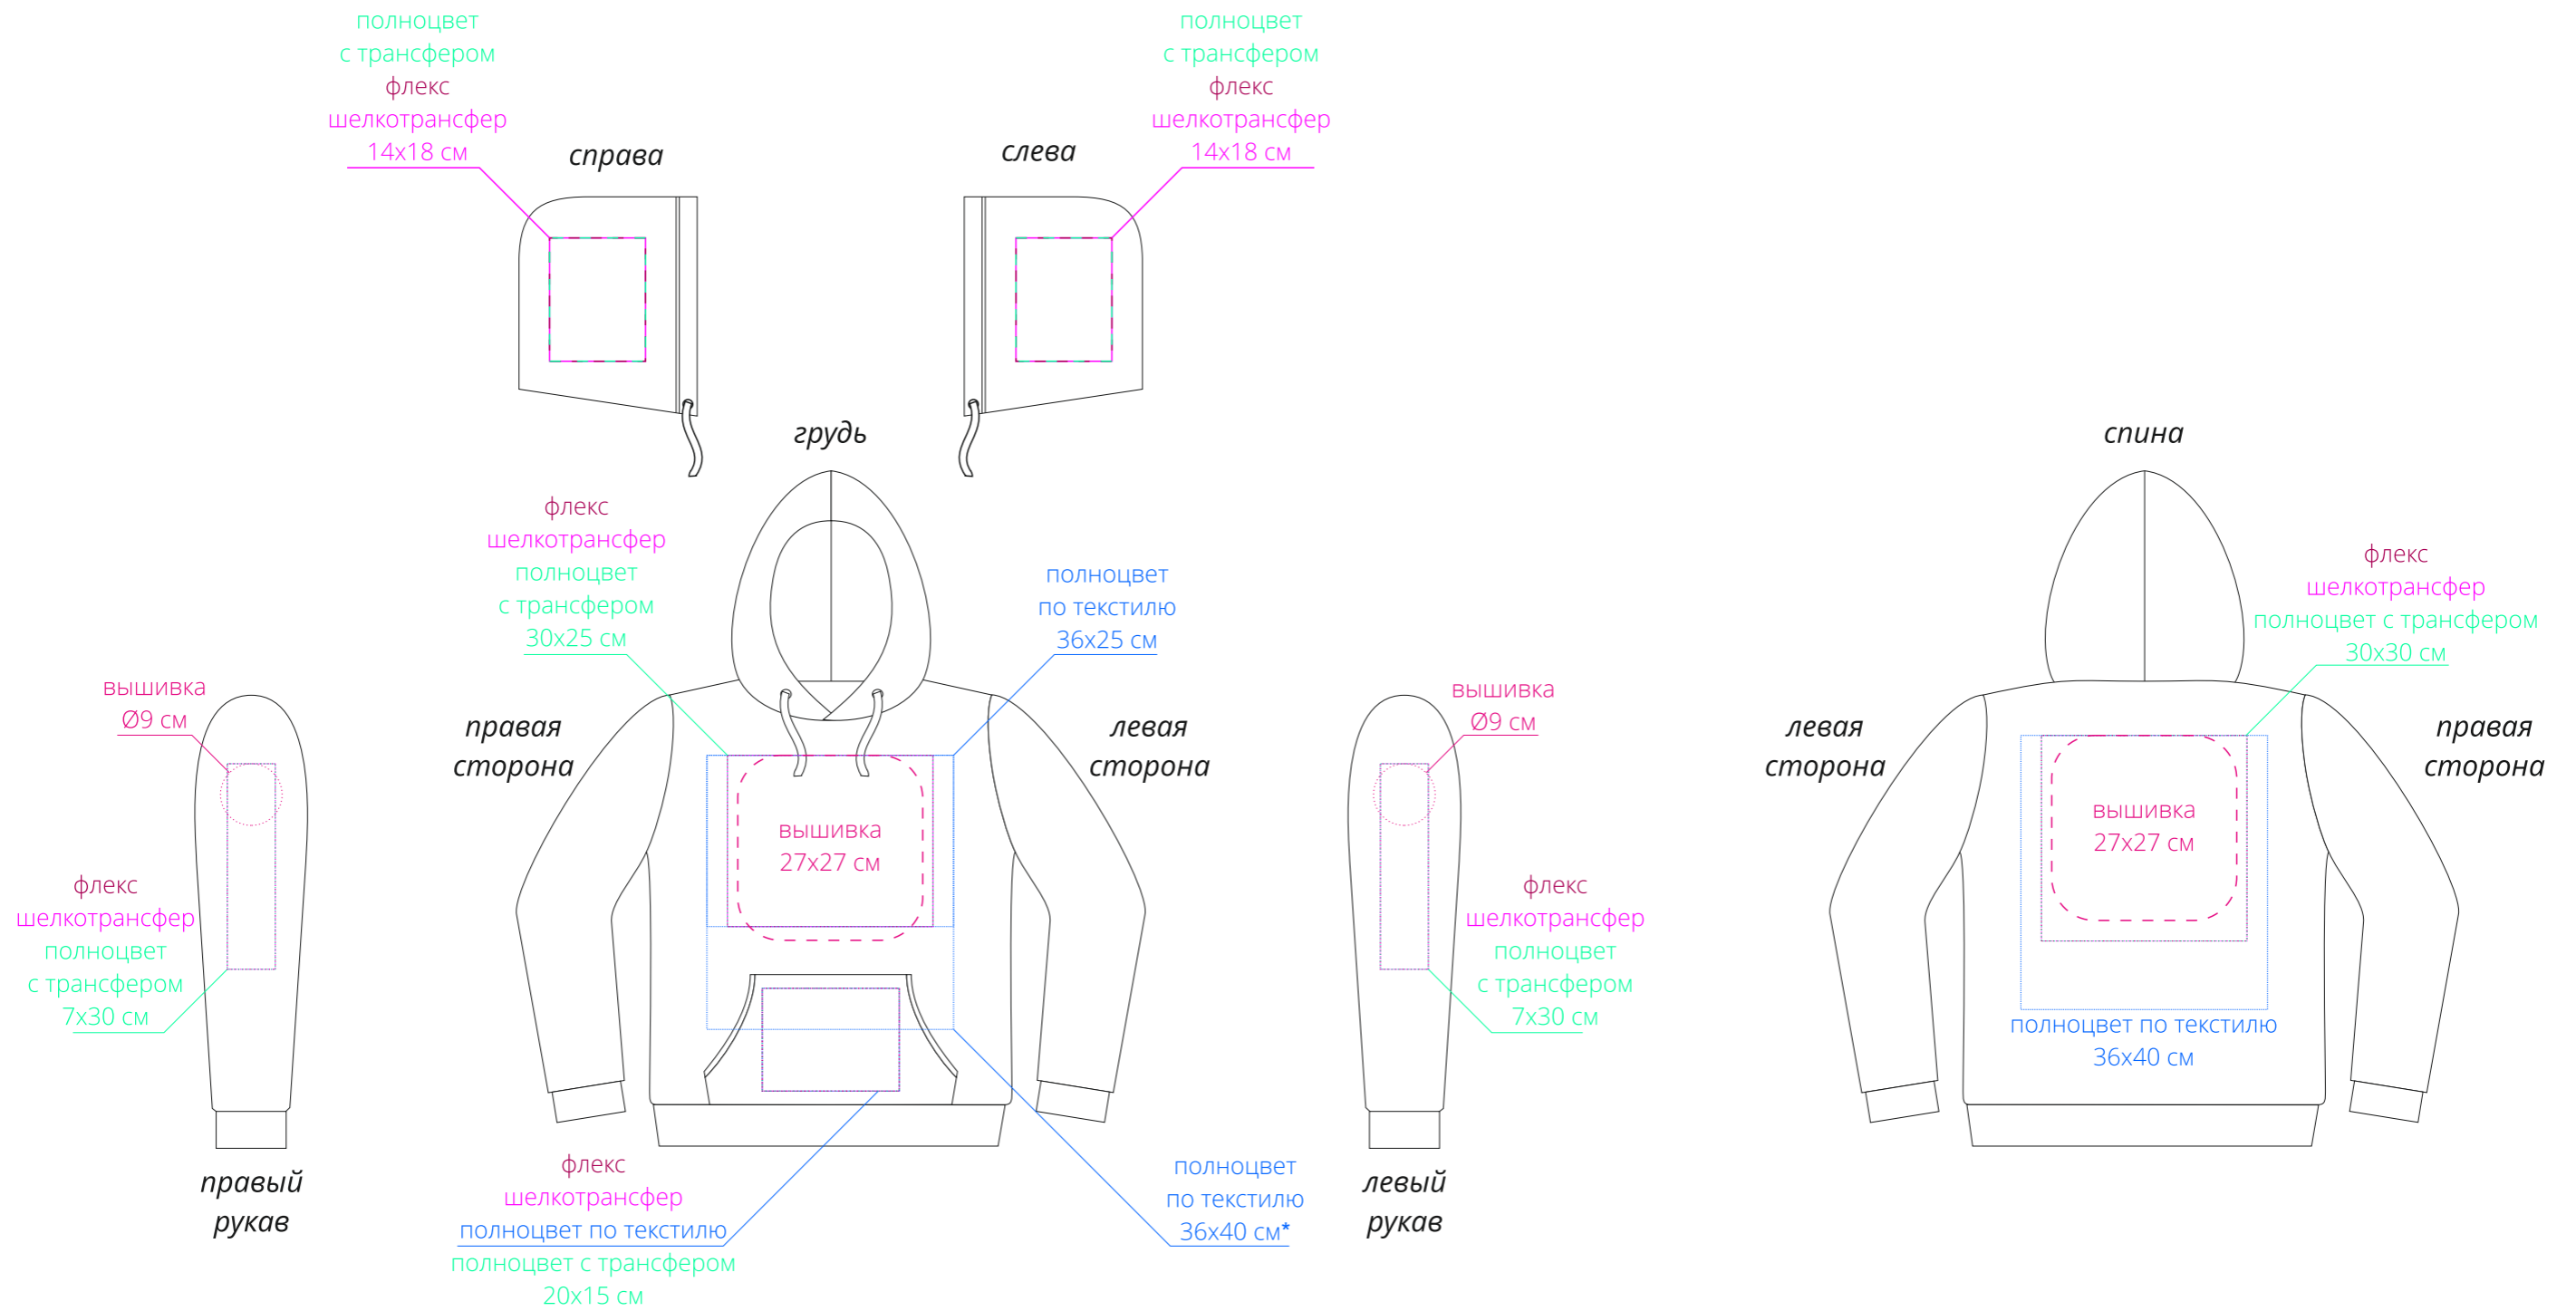

Арт. 6926
Толстовка с капюшоном Unit Kirenga Heavy
M1:10

Важно!

*нанесение полноцвет по текстилю на груди размером 36x40 см возможно только после согласования макета с производством, так как не все изображения подходят для качественного нанесения через швы.