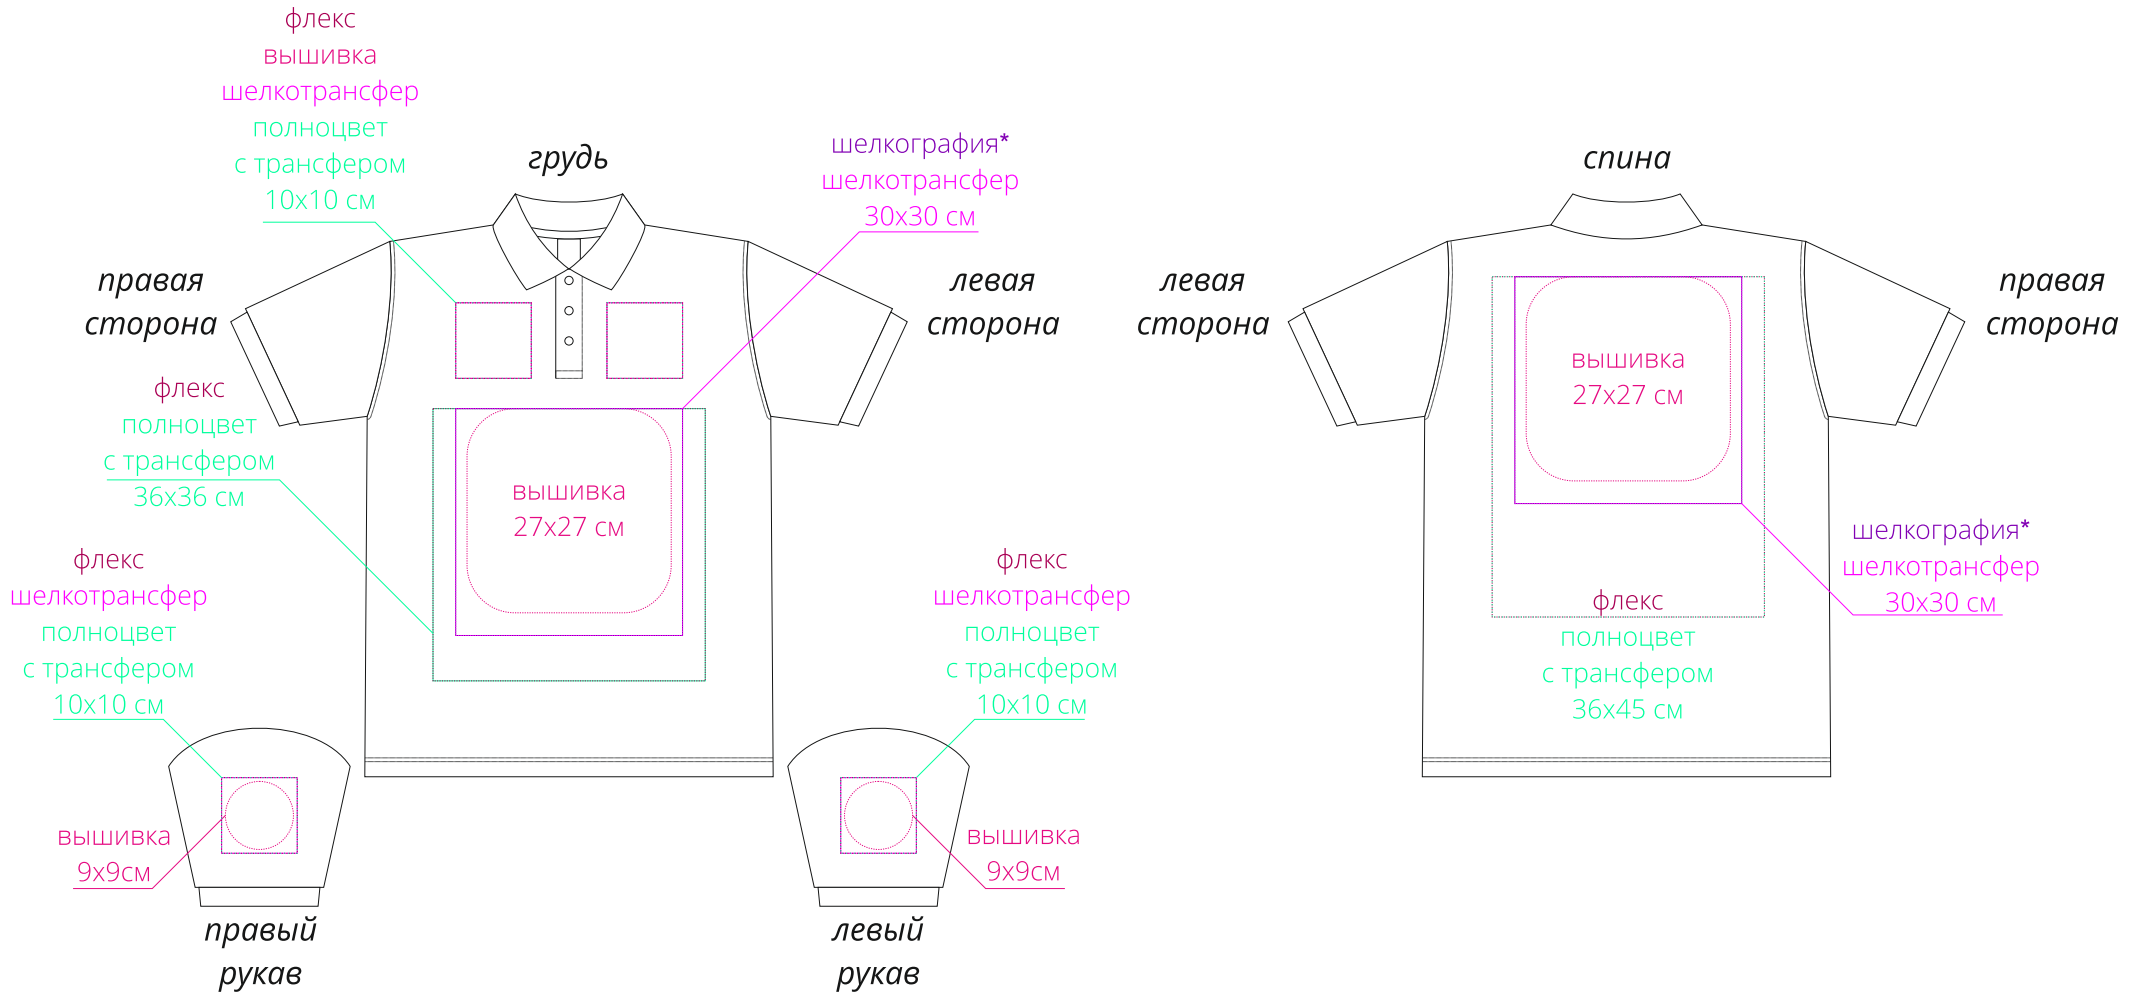

Арт. PU409441
Рубашка поло Safran бирюзовая
M1:10

***Для прямой шелкографии мин. толщина линий 1 мм!**