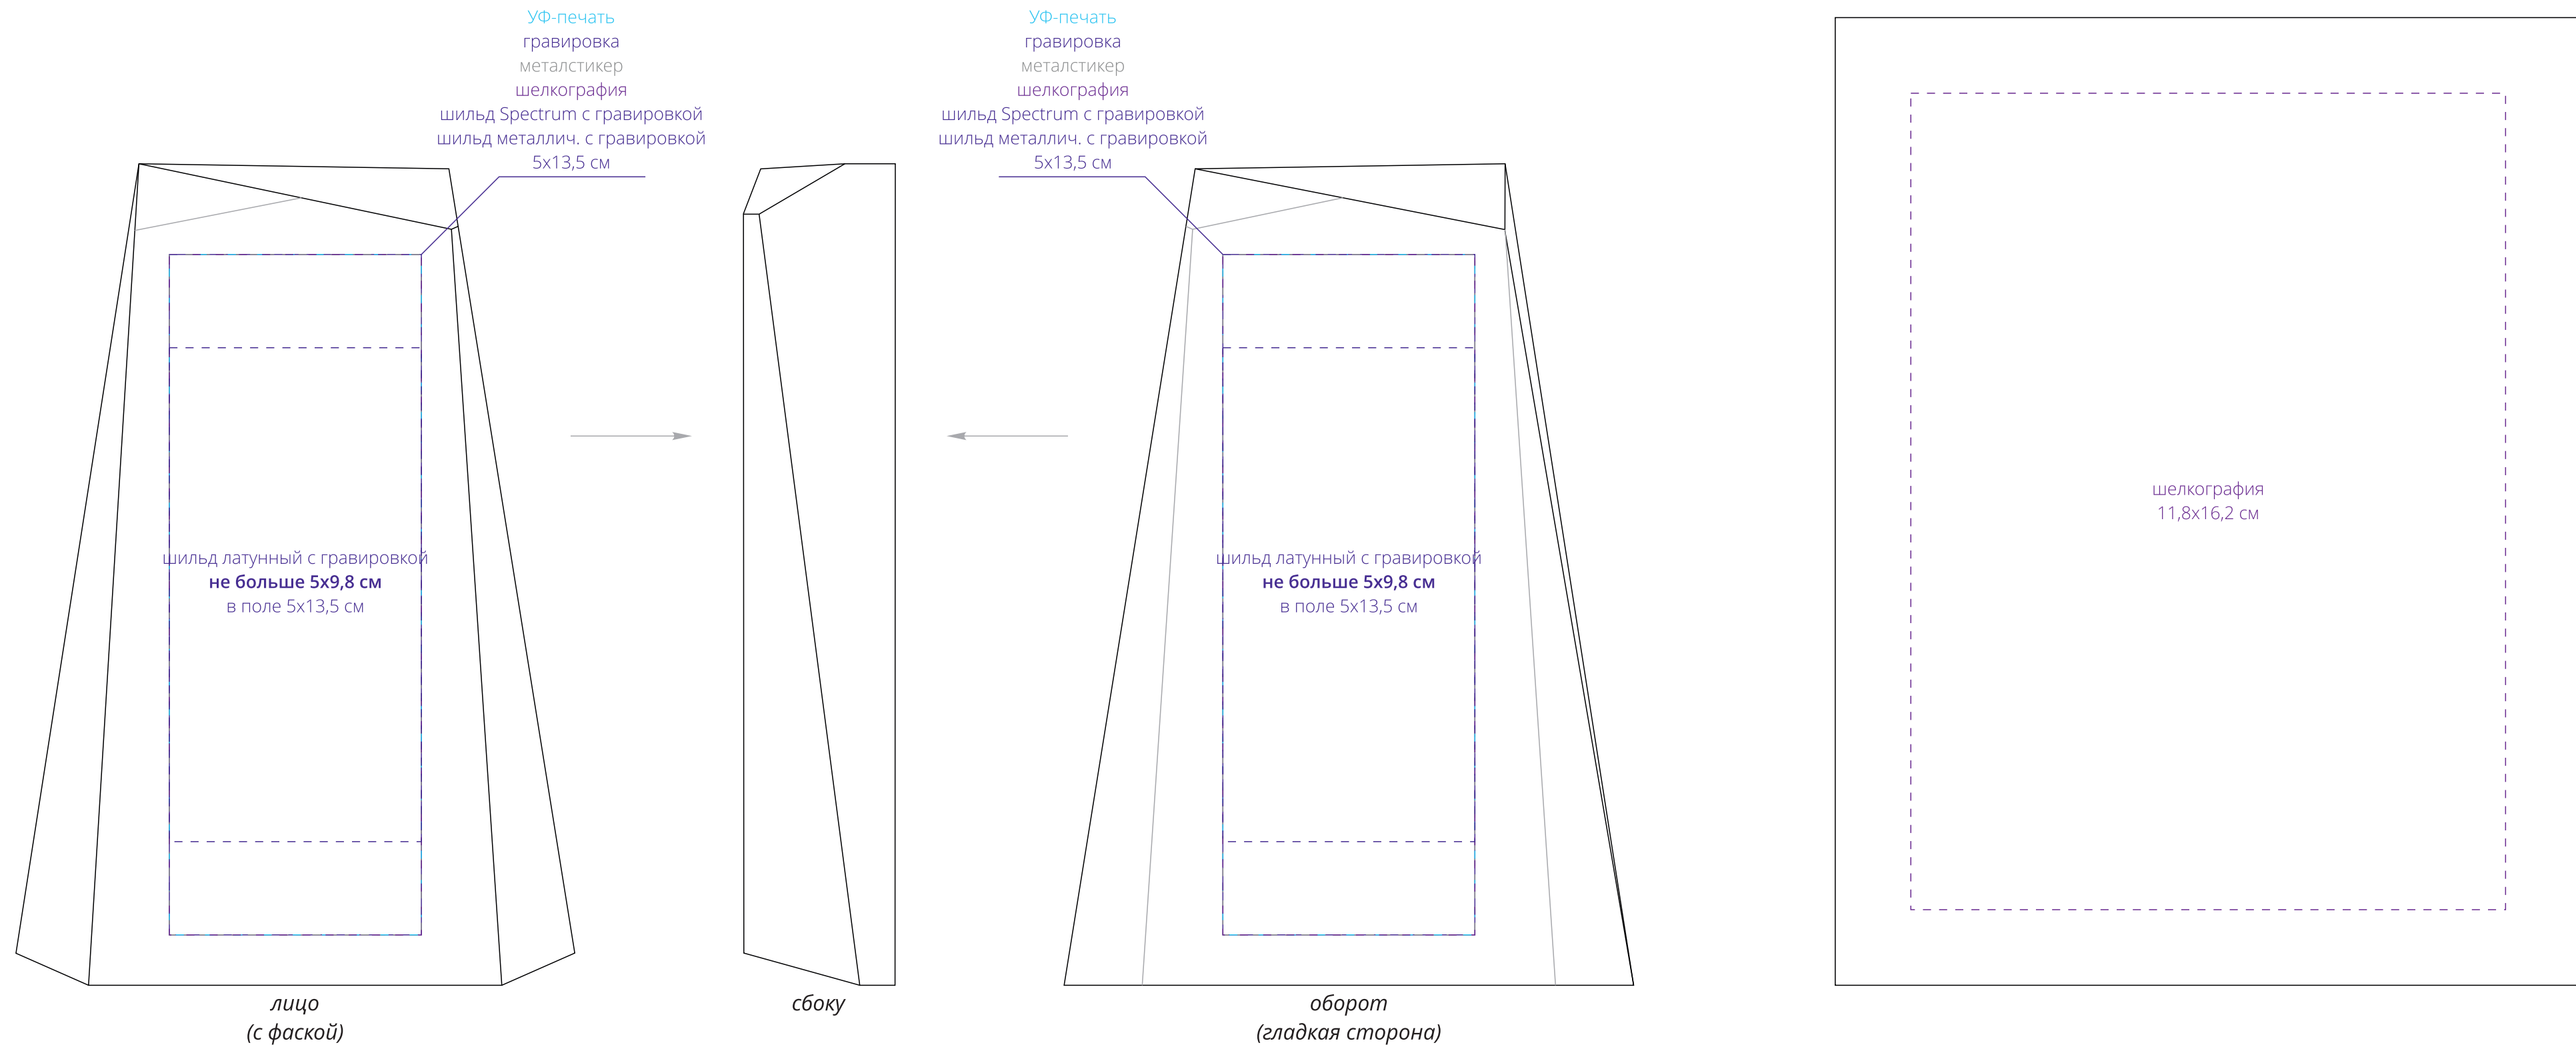

Арт. 7840
Стела Eminence, в подарочной коробке, малая
M1:1

Важно!

Чтобы нанесение на обороте читалось с лицевой стороны, макет должен быть в «зеркале».

Шильд Spectrum может иметь любую форму.

Латунный и металлический шильд может иметь только прямоугольную форму.

Внимание!

Для шелкографии по цветным и темным поверхностям можно использовать белый, черный, золотистый, серебристый цвет во избежание проявления оттенка основы.