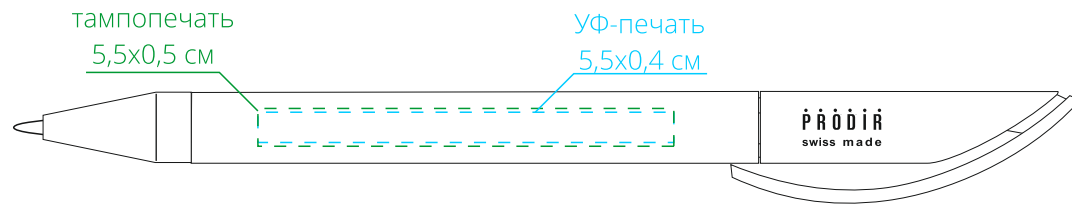

Арт. 7093

Ручка шариковая Prodir DS3 TPC

M1:1

*справа от клипа*

*на одной линии с клипом*

*слева от клипа*

*на оборотной от клипа стороне*