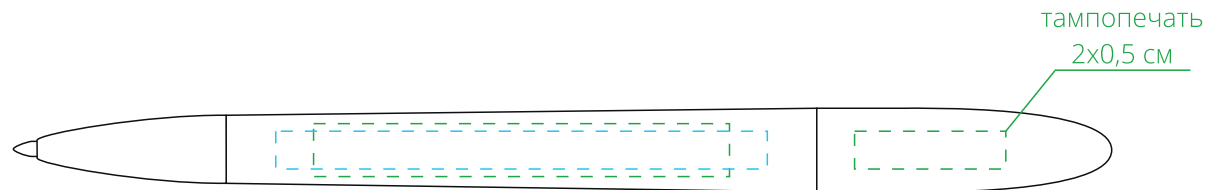

Арт. 4775  
Ручка шариковая Prodir DS5 TPP  
M1:1

*справа от клипа*

↑  
стержень  
закрывается  
поворотом клипа  
от себя

*на одной линии с клипом*

*слева от клипа*

*на оборотной от клипа стороне*