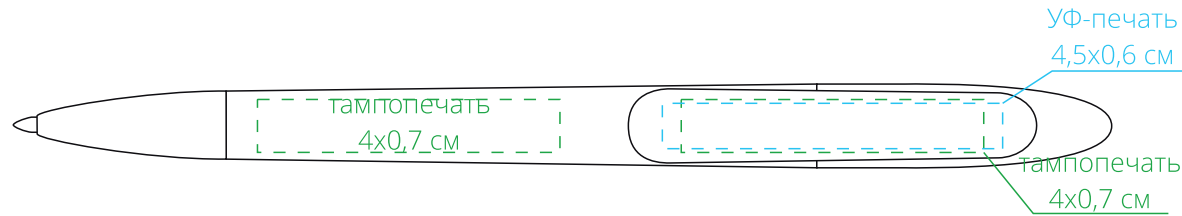

Арт. 4775  
Ручка шариковая Prodir DS5 TPP  
M1:1

*справа от клипа*

↑  
стержень  
закрывается  
поворотом клипа  
от себя

*на одной линии с клипом*

*слева от клипа*

*на оборотной от клипа стороне*