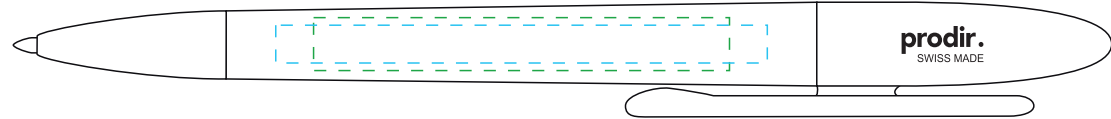

Арт. 4775  
Ручка шариковая Prodir DS5 TPP  
M1:1

*справа от клипа*

↑  
стержень  
закрывается  
поворотом клипа  
от себя

*на одной линии с клипом*

*слева от клипа*

*на оборотной от клипа стороне*