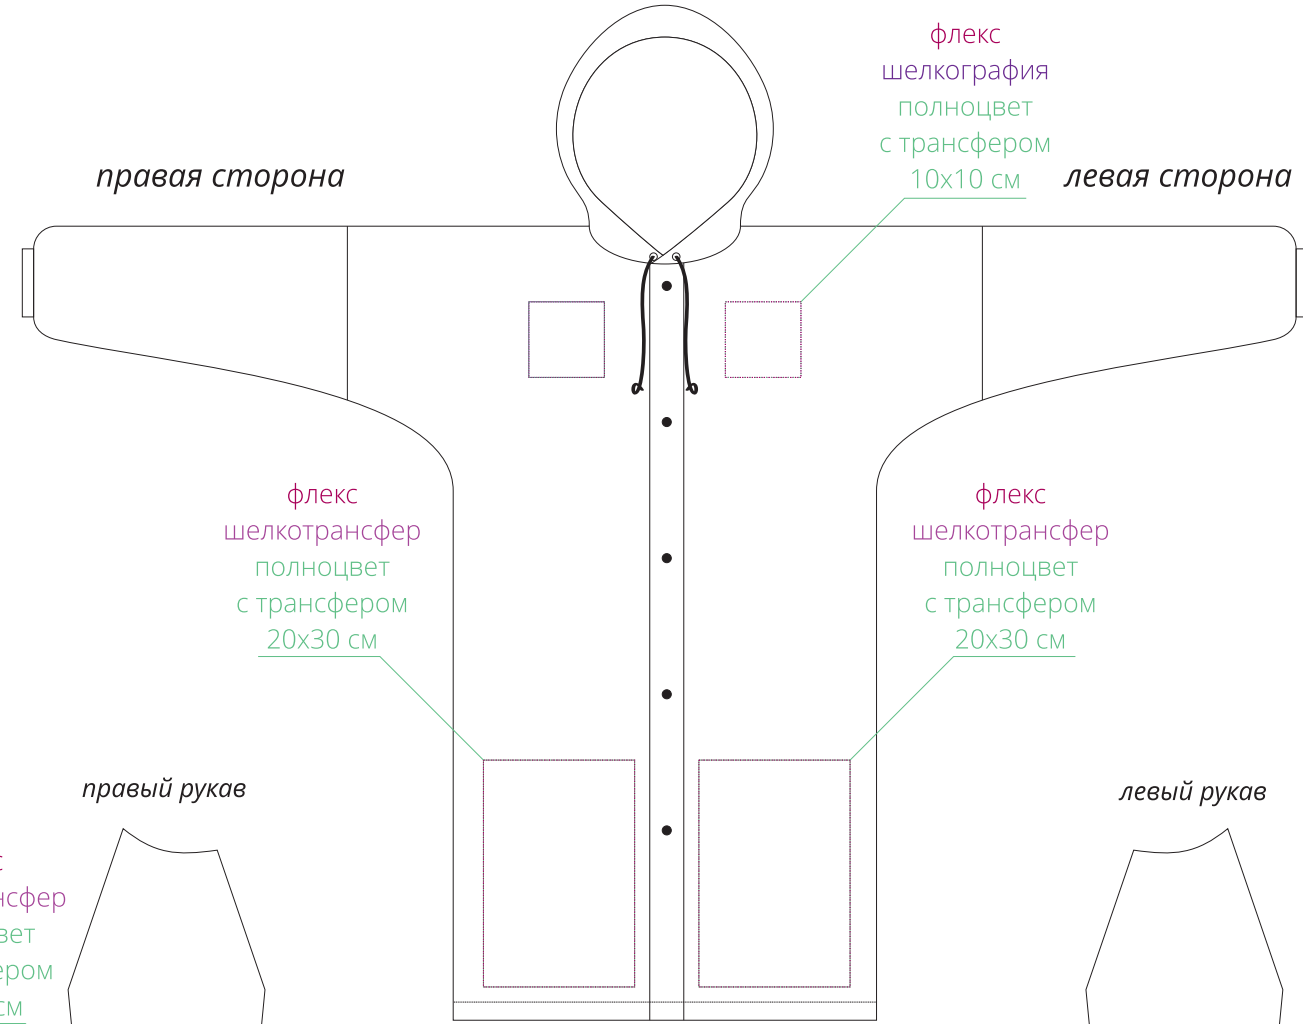

Арт. 7456
Дождевик унисекс Rainman
M1:10

флекс
шелкотрансфер
полноцвет
с трансфером
13x13 см

капюшон
справа

капюшон
слева

грудь

флекс
шелкография
полноцвет
с трансфером
10x10 см

правая сторона

левая сторона

флекс
шелкотрансфер
полноцвет
с трансфером
20x30 см

флекс
шелкотрансфер
полноцвет
с трансфером
20x30 см

правый рукав

левый рукав

флекс
шелкотрансфер
полноцвет
с трансфером
10x25 см

спина

левая сторона

правая сторона

шелкотрансфер
30x30 см
флекс
полноцвет с трансфером
30x42 см

шелкография
36x45 см

шелкотрансфер
30x30 см
флекс
полноцвет с трансфером
30x42 см

шелкография
36x41 см