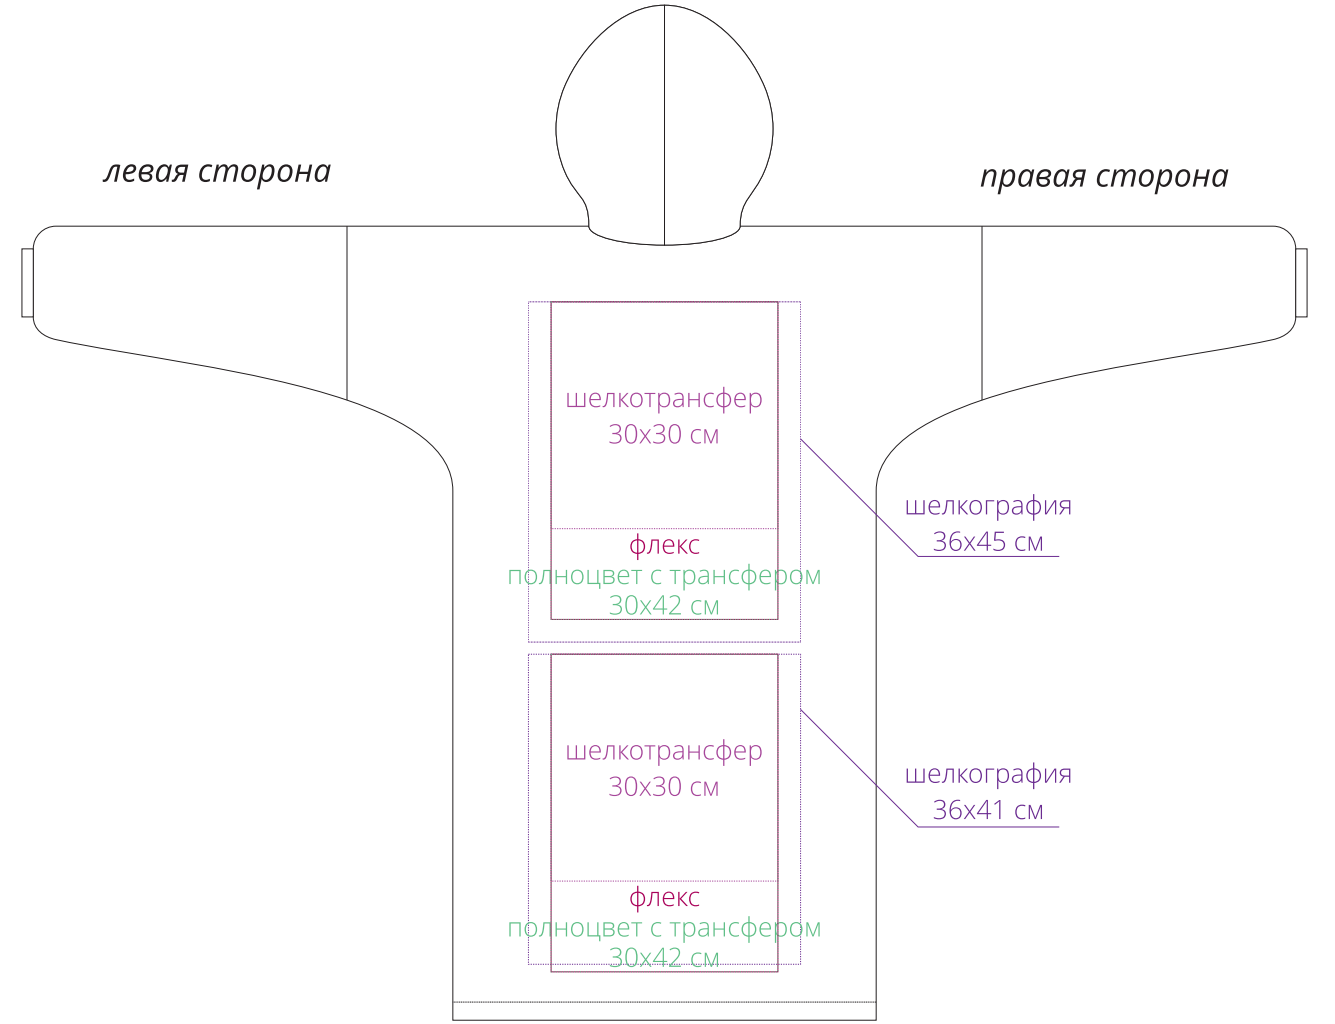

Арт. 7456
Дождевик унисекс Rainman
M1:10

флекс
шелкотрансфер
полноцвет
с трансфером
13x13 см

капюшон
справа

капюшон
слева

грудь

флекс
шелкография
полноцвет
с трансфером
10x10 см

правая сторона

левая сторона

флекс
шелкотрансфер
полноцвет
с трансфером
20x30 см

флекс
шелкотрансфер
полноцвет
с трансфером
20x30 см

правый рукав

левый рукав

флекс
шелкотрансфер
полноцвет
с трансфером
10x25 см

спина

левая сторона

правая сторона

шелкотрансфер
30x30 см
флекс
полноцвет с трансфером
30x42 см

шелкография
36x45 см

шелкотрансфер
30x30 см
флекс
полноцвет с трансфером
30x42 см

шелкография
36x41 см