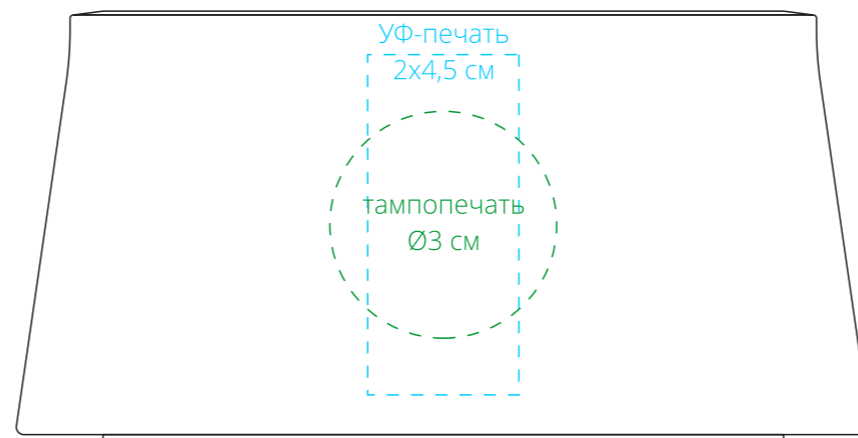

Арт. 7621
Подставка под кружку Tabletop
M1:1

подставка

справа от выреза

противоположная от выреза сторона

слева от выреза