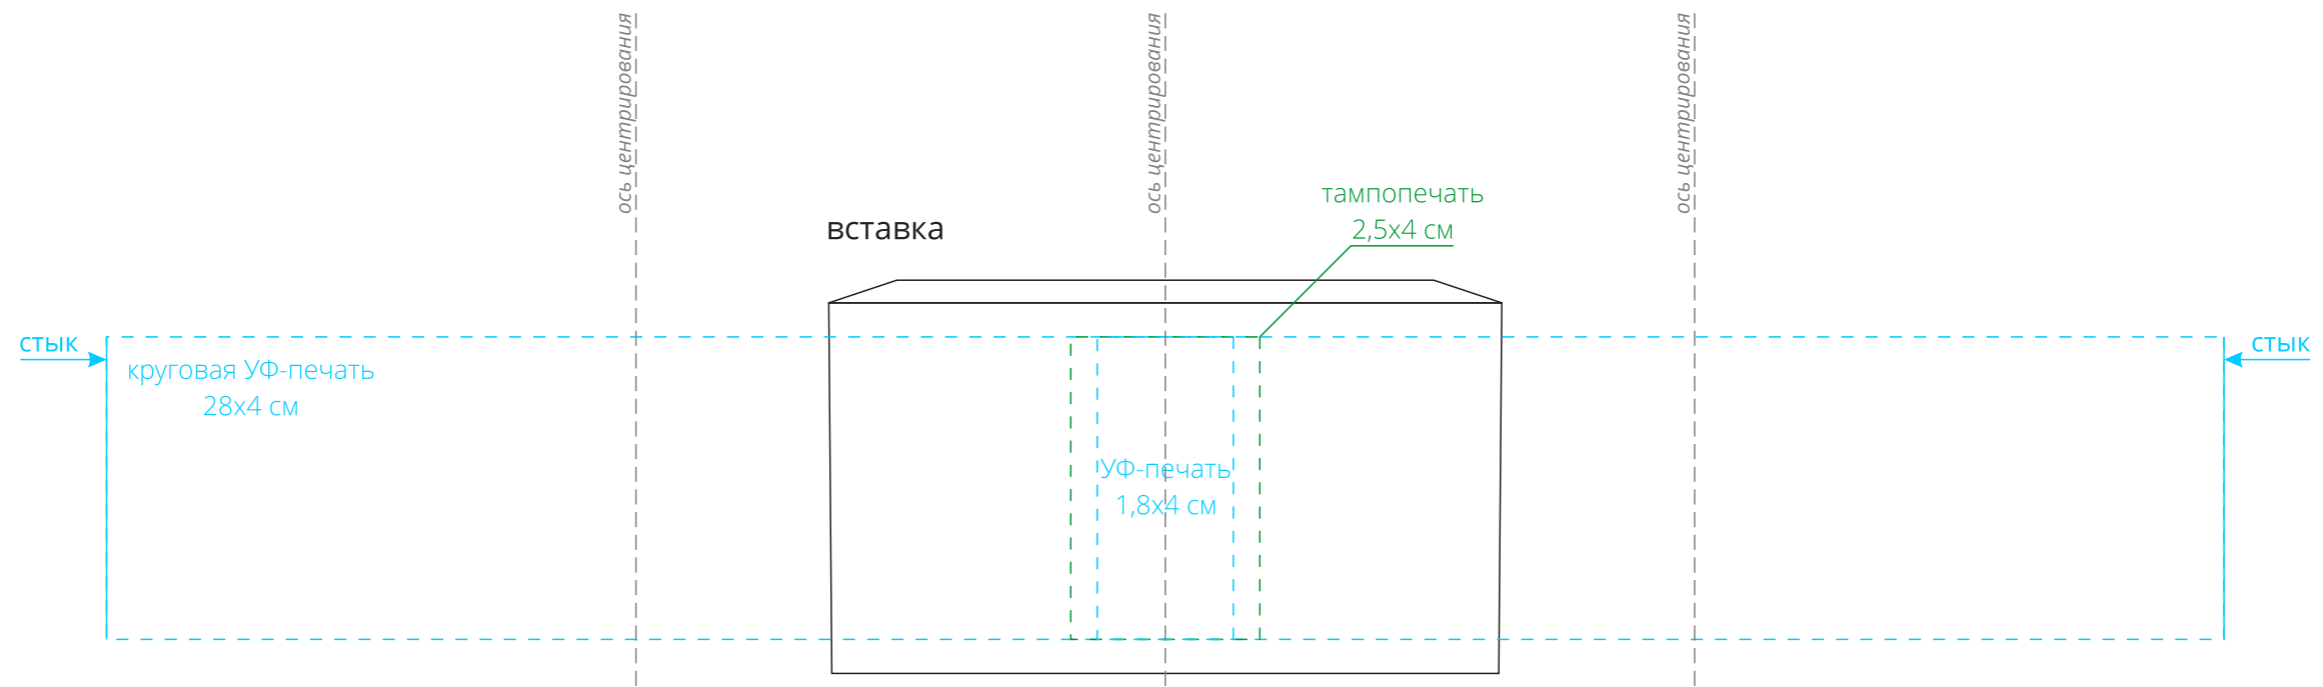

Арт. 7621
Подставка под кружку Tabletop
M1:1

подставка

справа от выреза

противоположная от выреза сторона

слева от выреза