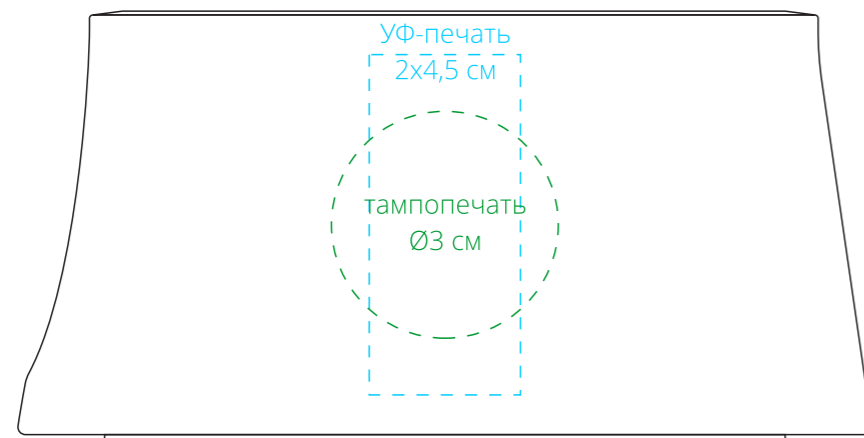

Арт. 7621
Подставка под кружку Tabletop
M1:1

подставка

справа от выреза

противоположная от выреза сторона

слева от выреза