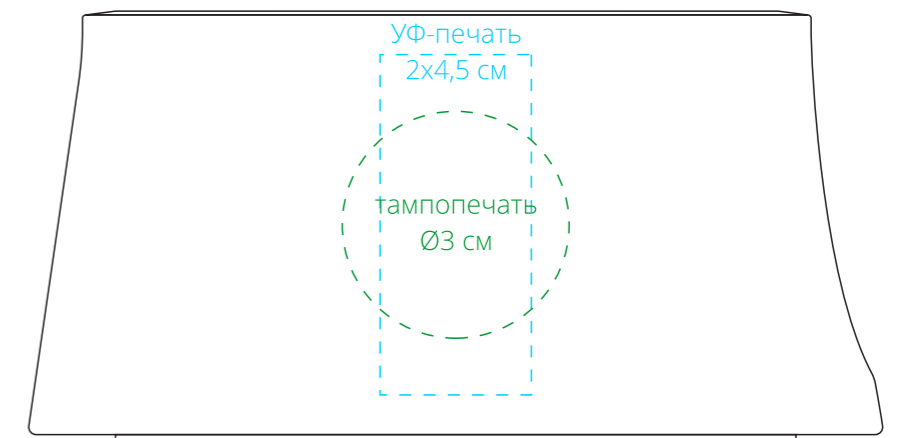

Арт. 7621
Подставка под кружку Tabletop
M1:1

подставка

справа от выреза

противоположная от выреза сторона

слева от выреза