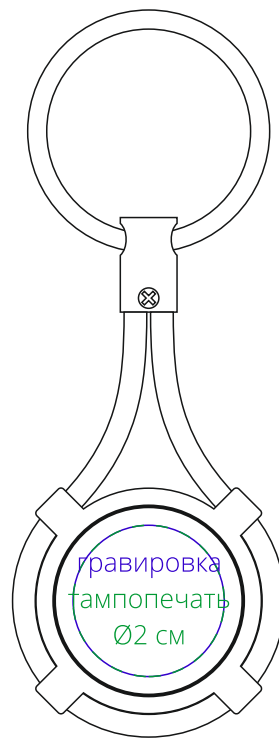

Арт. 676
Брелок Rotund
M1:1

лицо

оборот