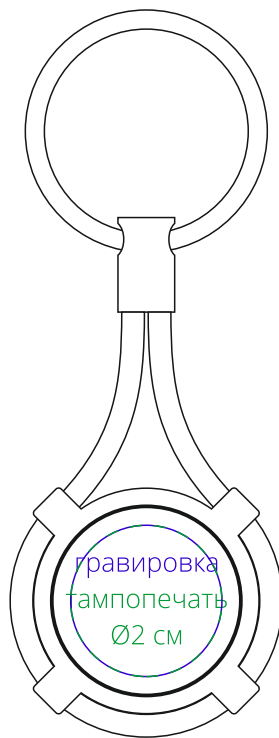

Арт. 676
Брелок Rotund
M1:1

лицо

оборот