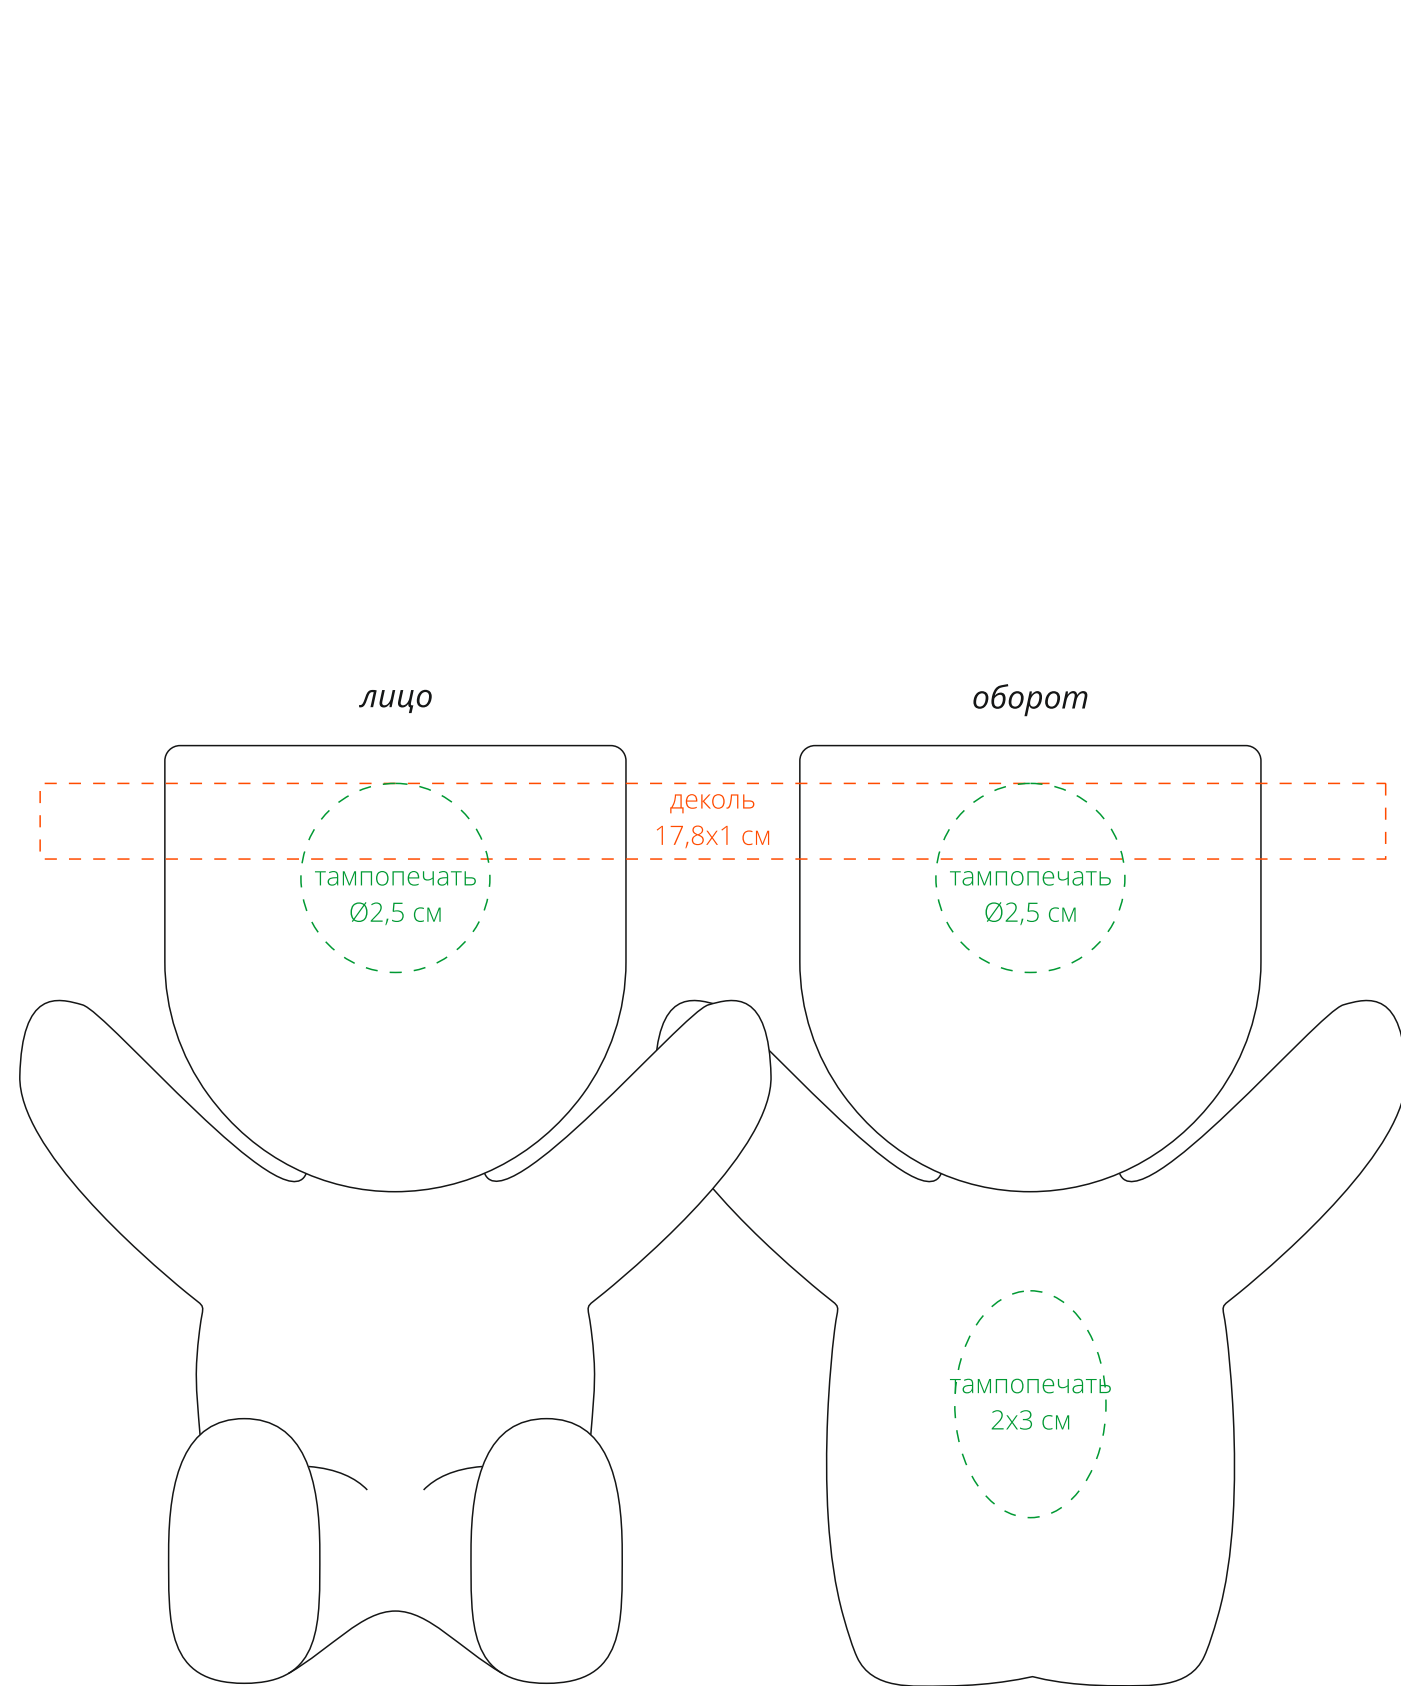

Арт. 10111.03
Набор для выращивания Funky Kid
M1:1

Внимание!
Для шелкографии по цветным и темным поверхностям можно использовать
белый, черный, золотистый, серебристый цвет во избежание проявления оттенка основы.