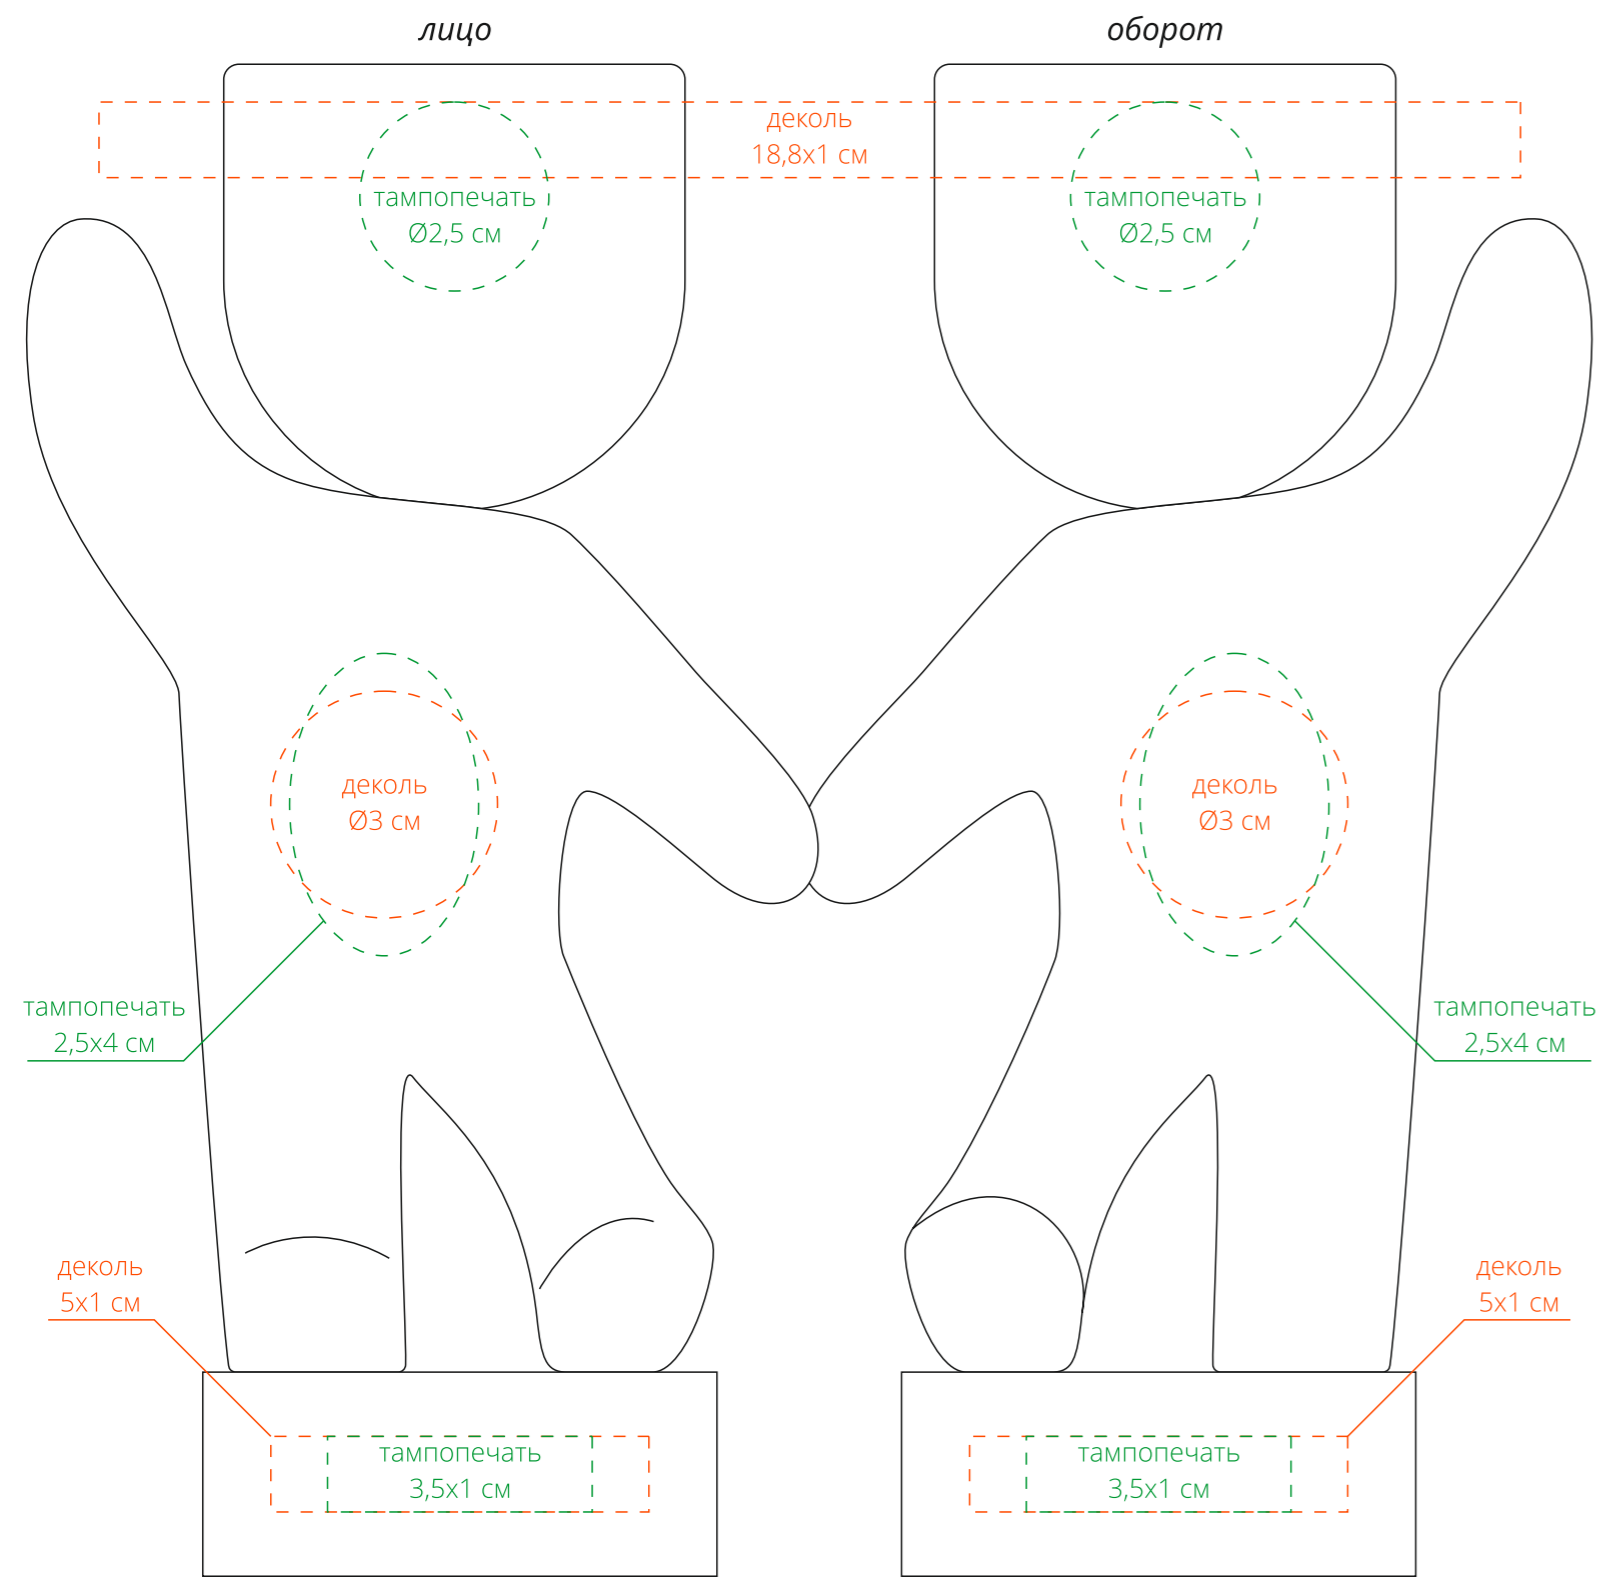

Арт. 10111.02  
Набор для выращивания Funky Buddy  
M1:1

**Внимание!**  
Для шелкографии по цветным и темным поверхностям можно использовать белый, черный, золотистый, серебристый цвет во избежание проявления оттенка основы.