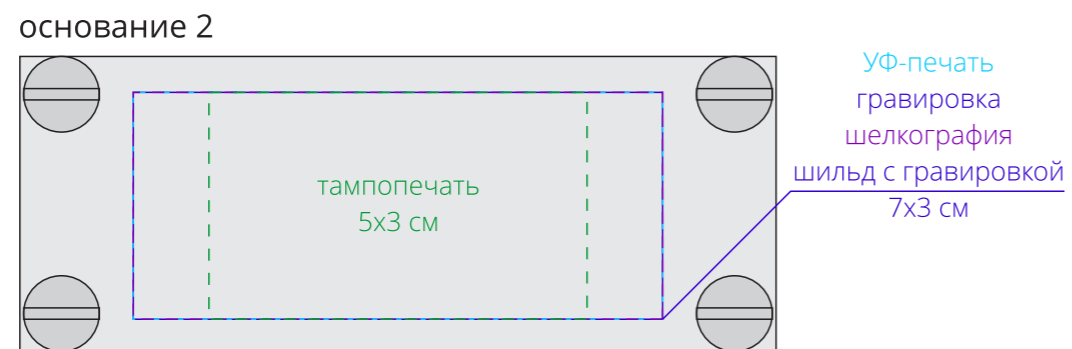

Арт. 17073
Награда Scriptum
M1:1

**нанесение возможно на любой стороне акрила*

Внимание!
Для шелкографии по цветным и темным поверхностям рекомендуем использовать черный, белый, золотистый и серебристый цвета во избежание проявления оттенка основы.