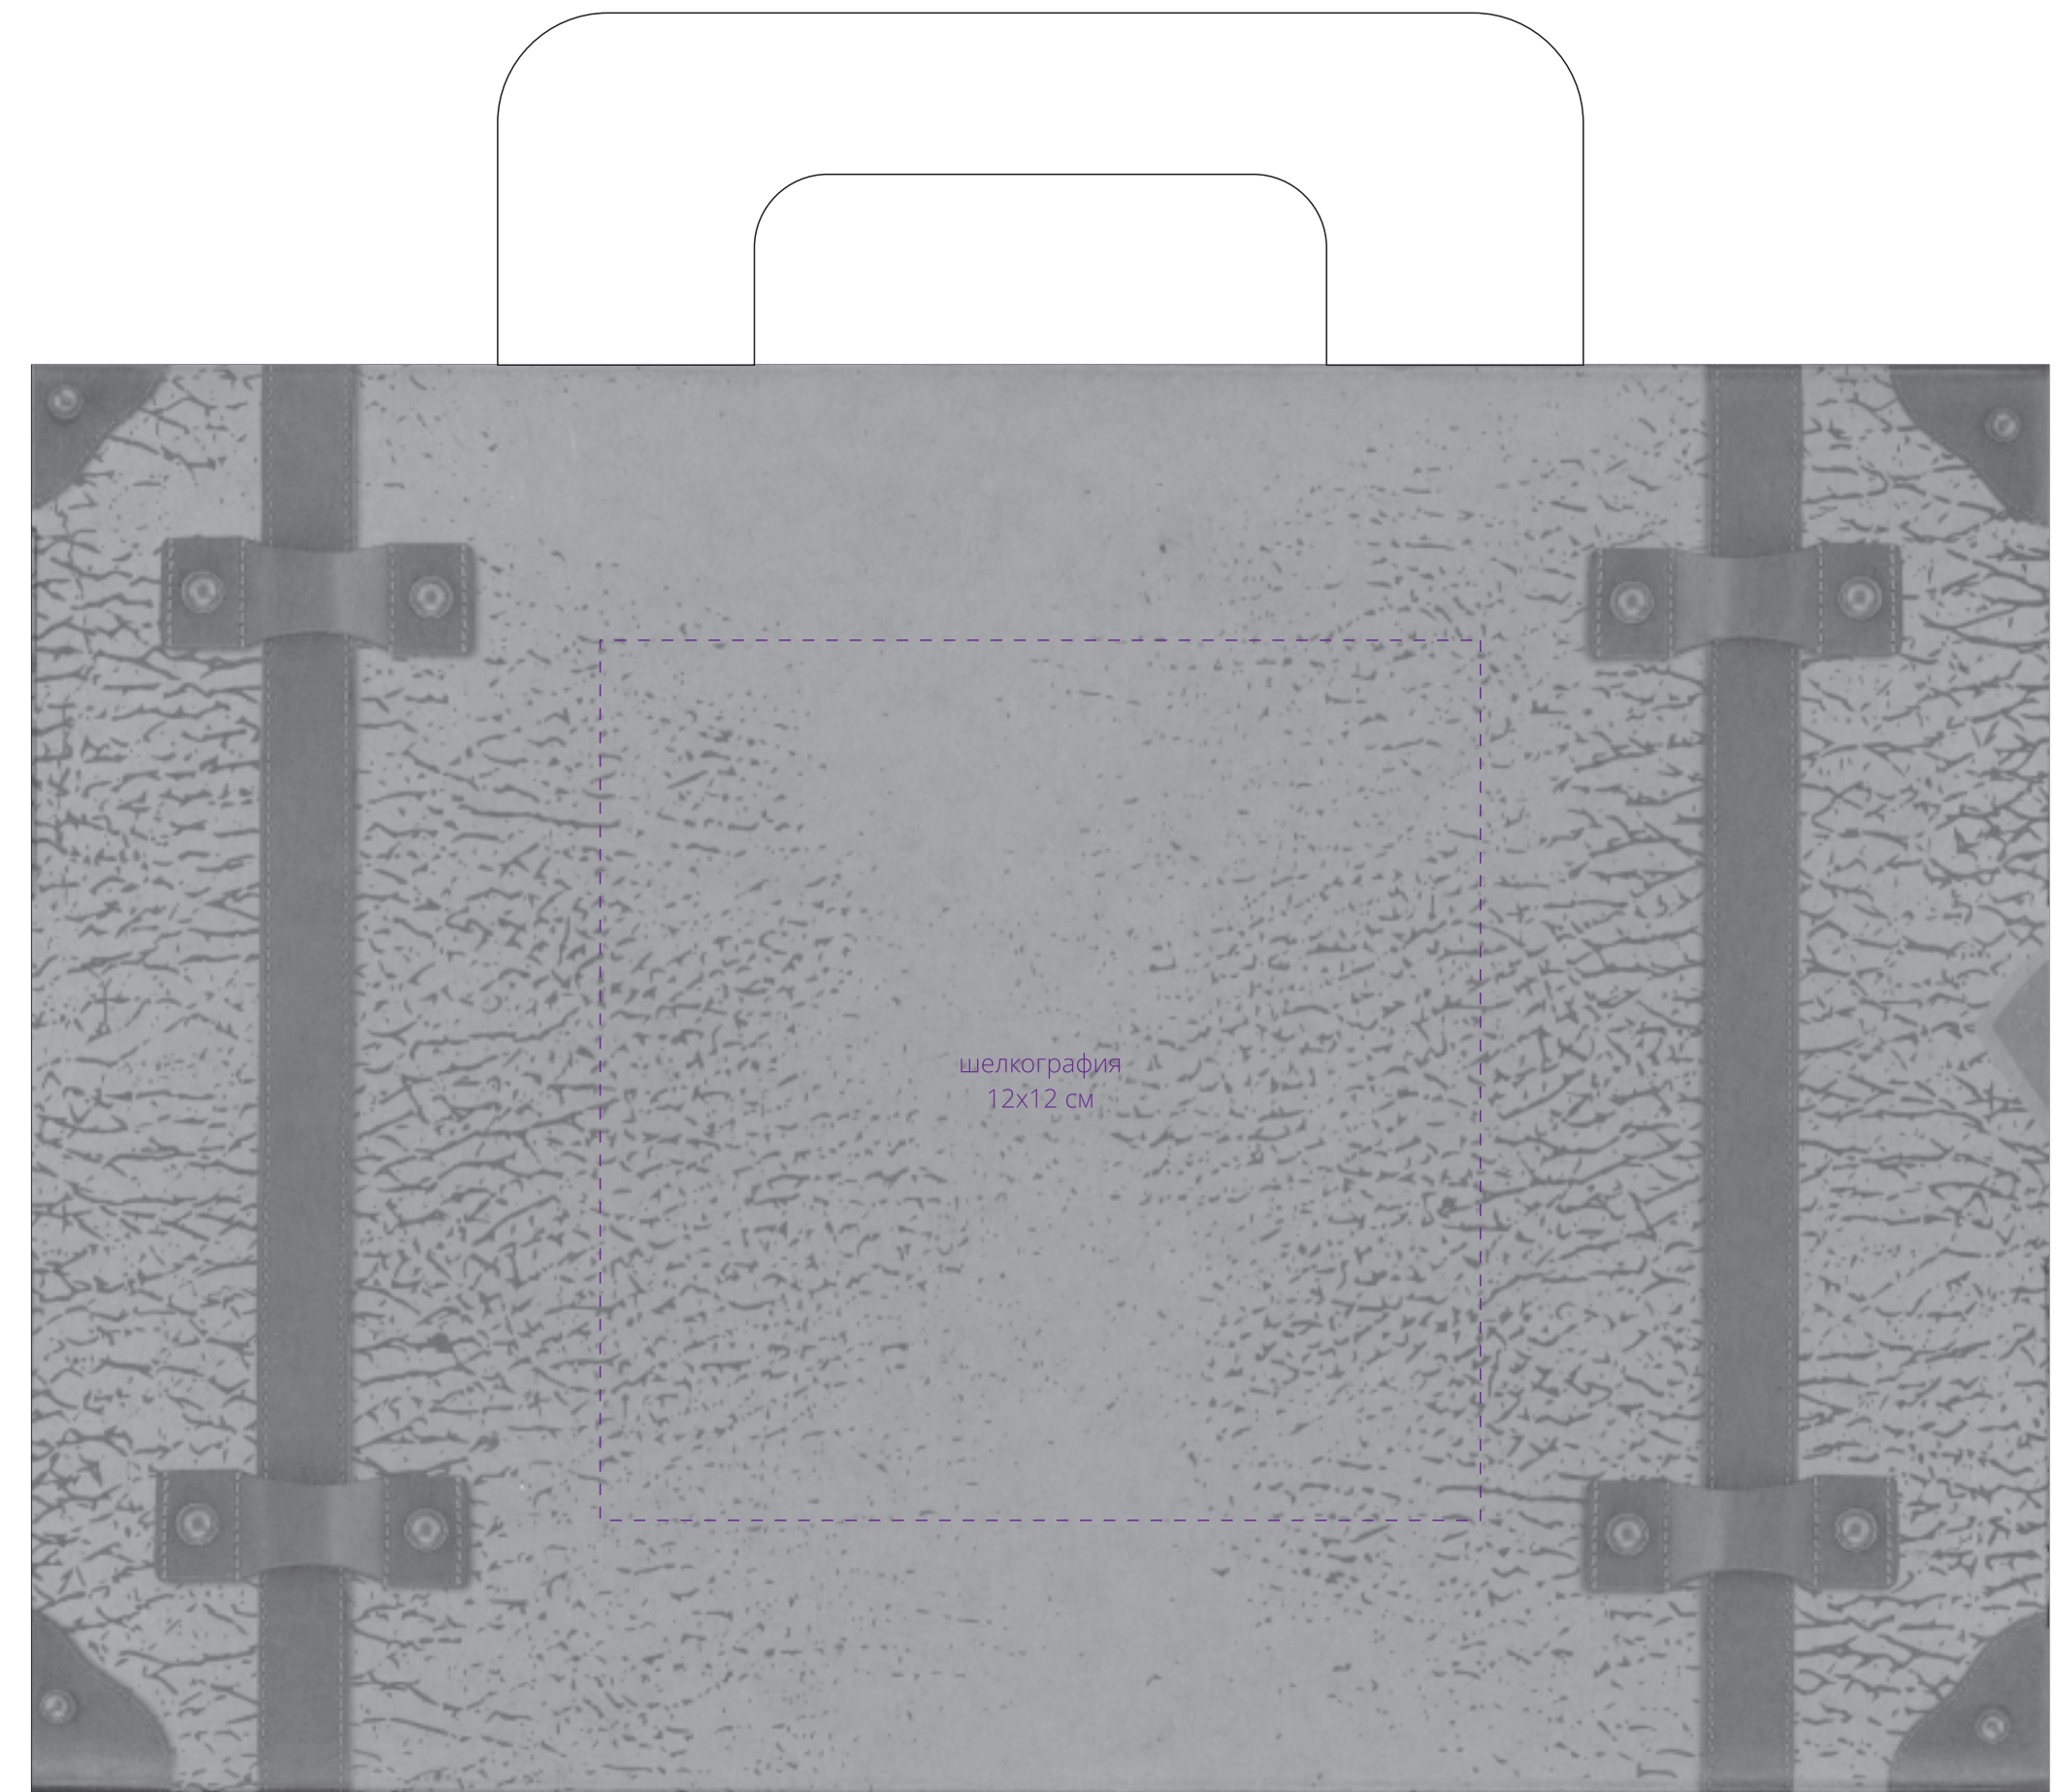

Арт. 10227
Коробка In Place
M1:1

Внимание!
Для нанесения на цветные и темные поверхности можно использовать белый, черный, золотистый, серебристый цвет во избежание проявления оттенка основы.