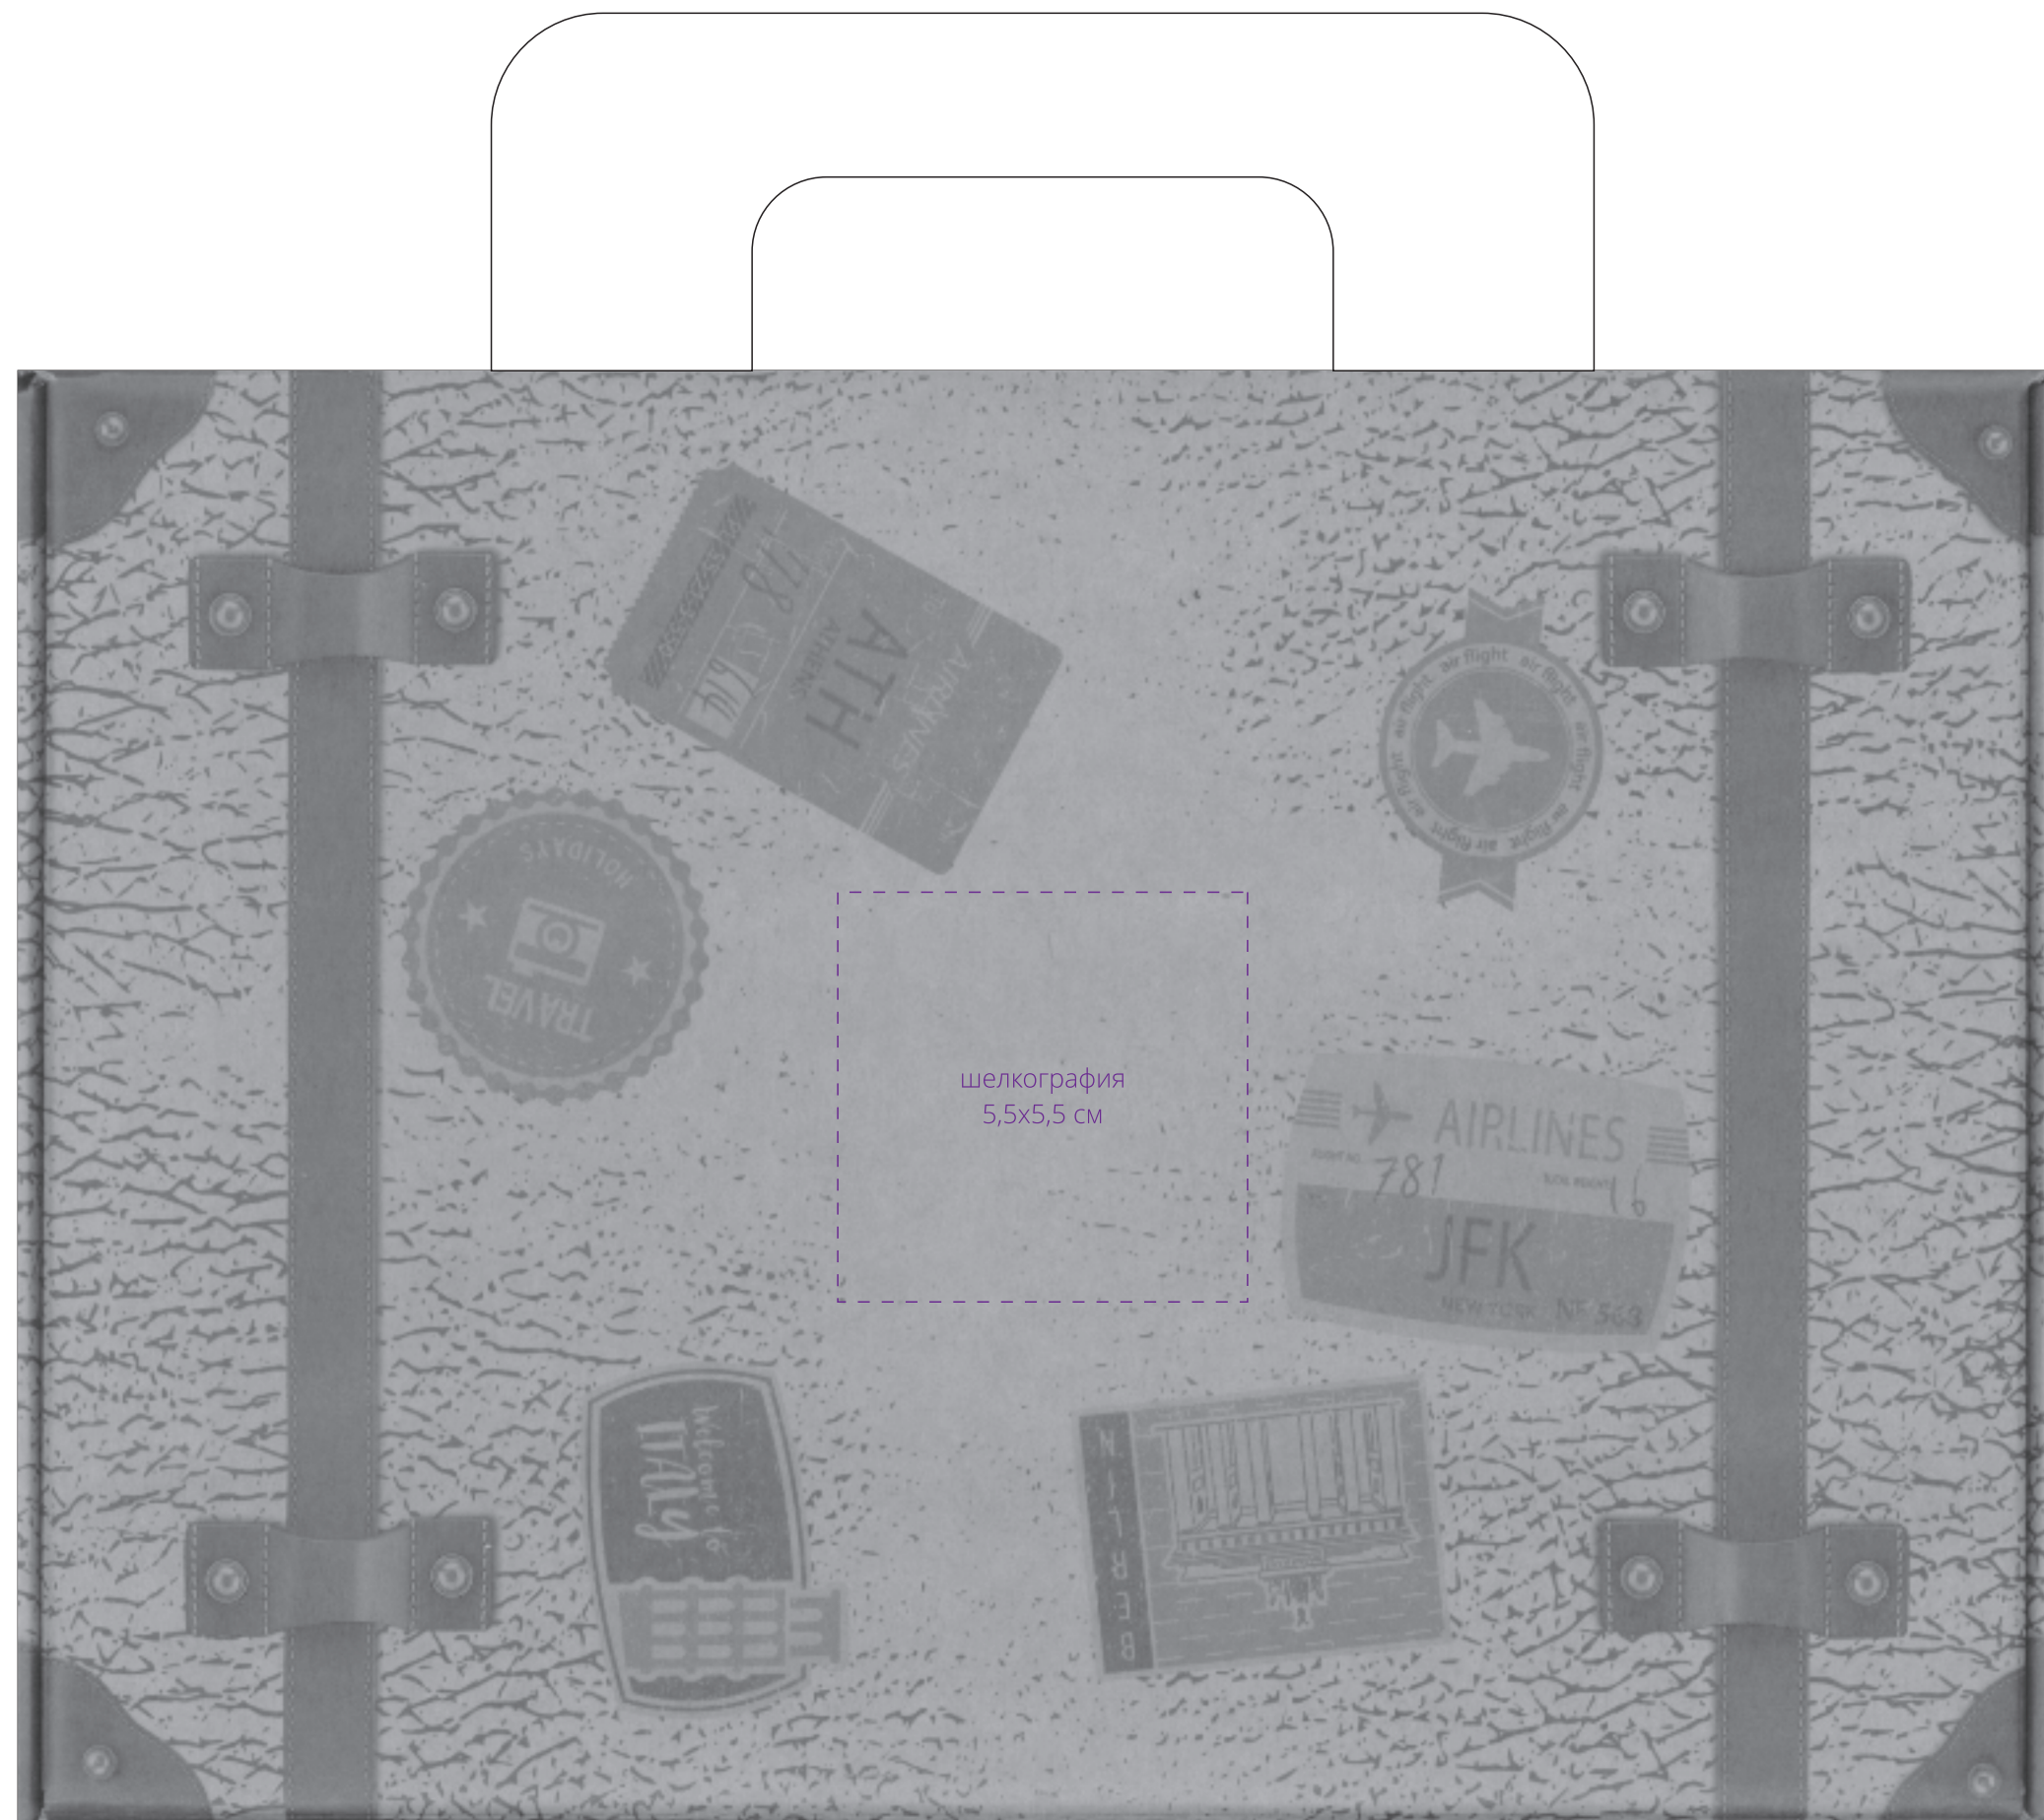

Арт. 10227
Коробка In Place
M1:1

Внимание!
Для нанесения на цветные и темные поверхности можно использовать белый, черный, золотистый, серебристый цвет во избежание проявления оттенка основы.