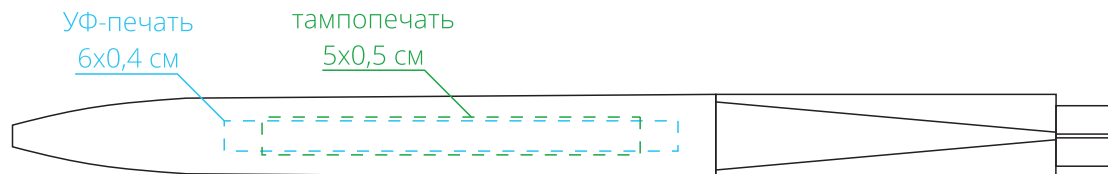

Арт. 11337
Ручка шариковая Crest
M1:1

справа от клипа

на одной линии с клипом

слева от клипа

на обратной от клипа стороне