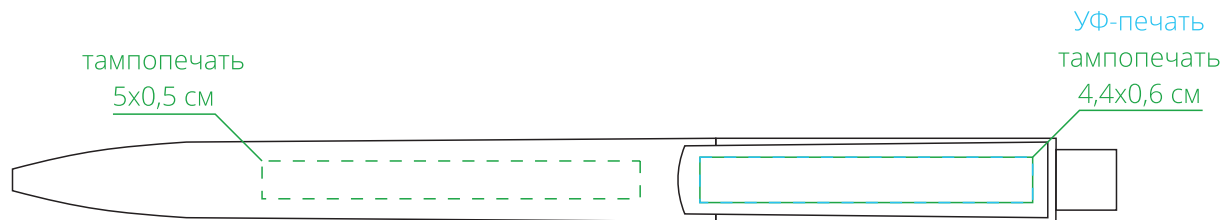

Арт. 11337
Ручка шариковая Crest
M1:1

справа от клипа

на одной линии с клипом

слева от клипа

на обратной от клипа стороне