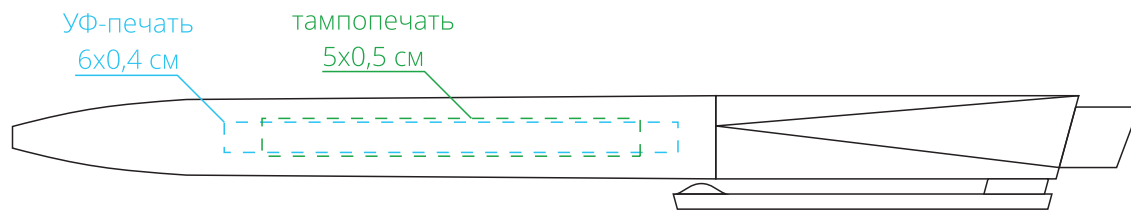

Арт. 11337
Ручка шариковая Crest
M1:1

справа от клипа

на одной линии с клипом

слева от клипа

на обратной от клипа стороне