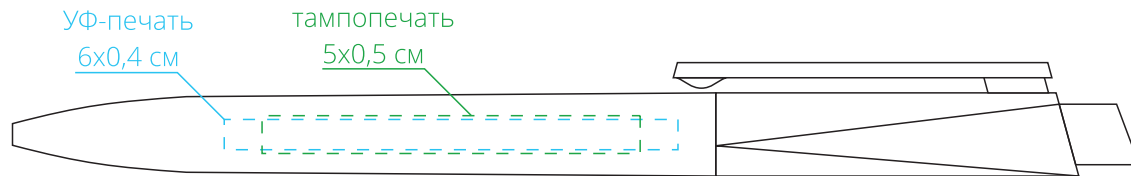

Арт. 11337
Ручка шариковая Crest
M1:1

справа от клипа

на одной линии с клипом

слева от клипа

на обратной от клипа стороне