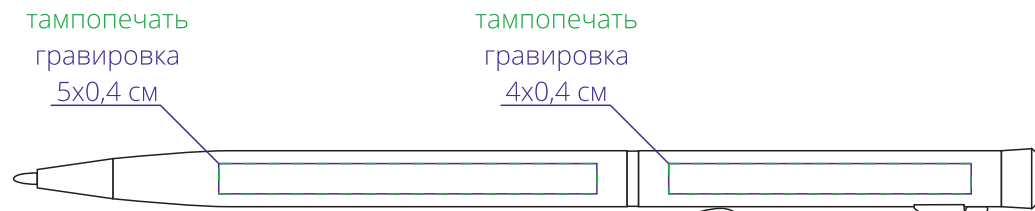

Арт. 11231  
Ручка шариковая Hotel Ferra  
M1:1

*справа от клипа*

*на одной линии с клипом*

↓  
стержень  
закрывается  
поворотом клипа  
от себя

*слева от клипа*

*оборотная от клипа сторона*