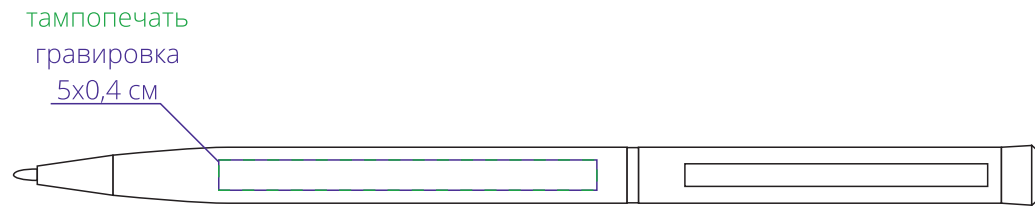

Арт. 11231  
Ручка шариковая Hotel Ferra  
M1:1

*справа от клипа*

*на одной линии с клипом*

↓  
стержень  
закрывается  
поворотом клипа  
от себя

*слева от клипа*

*оборотная от клипа сторона*