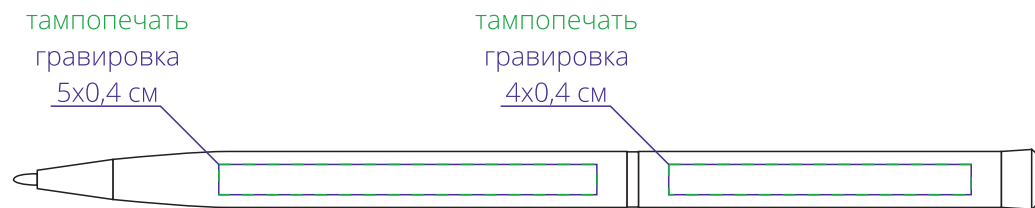

Арт. 11231  
Ручка шариковая Hotel Ferra  
M1:1

*справа от клипа*

*на одной линии с клипом*

↓  
стержень  
закрывается  
поворотом клипа  
от себя

*слева от клипа*

*оборотная от клипа сторона*