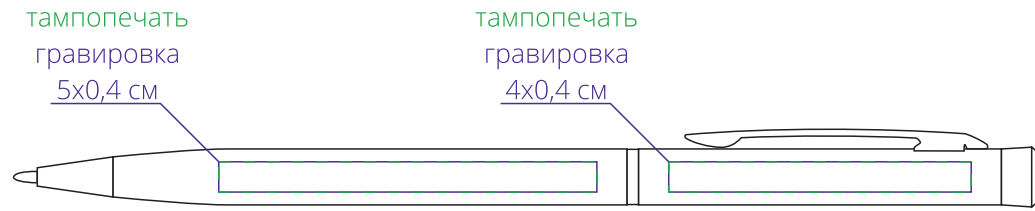

Арт. 11231  
Ручка шариковая Hotel Ferra  
M1:1

*справа от клипа*

*на одной линии с клипом*

↓  
стержень  
закрывается  
поворотом клипа  
от себя

*слева от клипа*

*оборотная от клипа сторона*