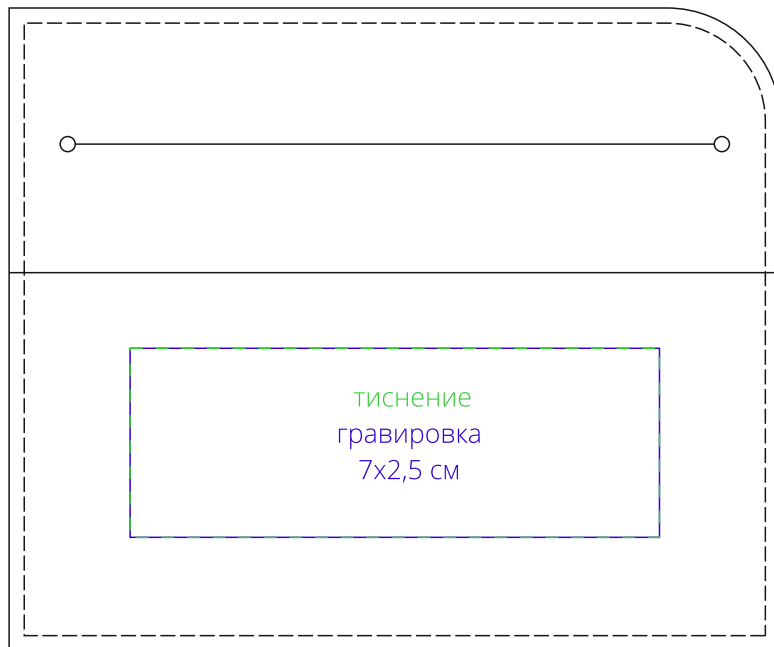

Арт. 11414

Чехол для карточек Apache

M1:1

*лицо*

*оборот*