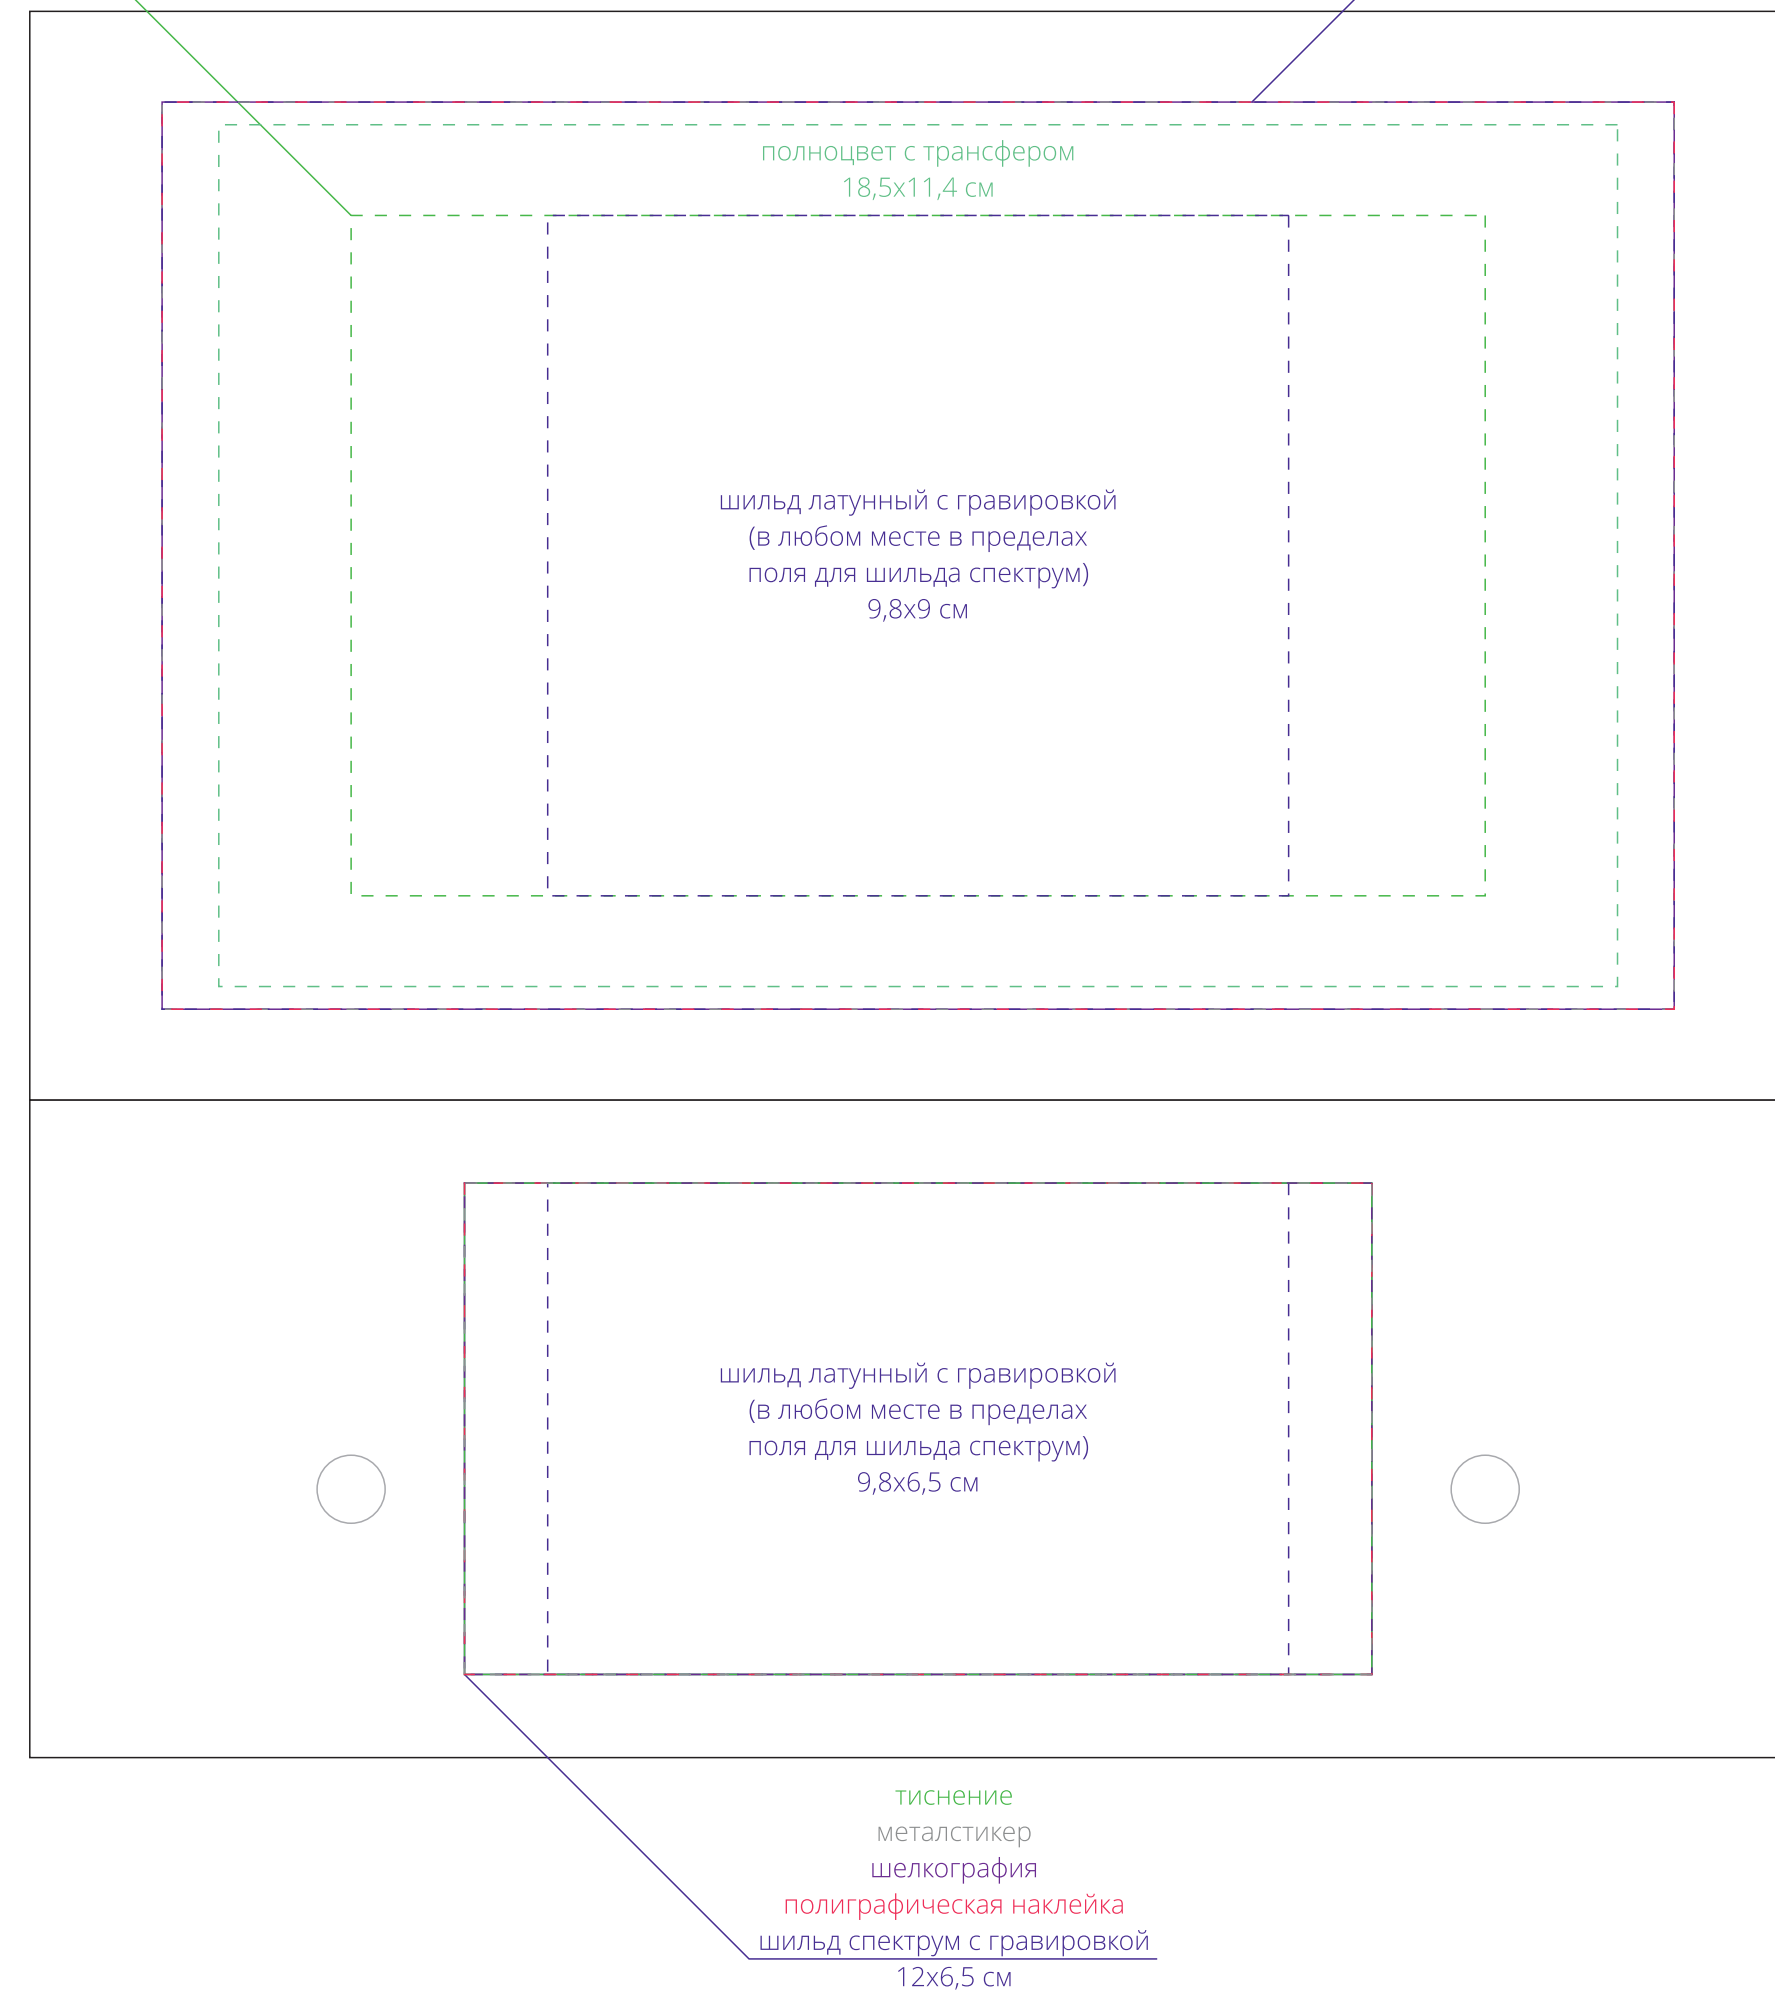

тиснение  
15x9 см

металстикер  
шелкография  
полиграфическая наклейка  
шильд спектрум с гравировкой  
20x12 см

**Внимание!**

**Для шелкографии по цветным и темным поверхностям рекомендуем использовать черный и золотистый цвета во избежании проявления оттенка основы.**

**Рекомендуемый размер шильда - 7x2 см.**

**Шильд спектрум может иметь любую форму.**

**Шильд латунный может иметь только прямоугольную форму.**