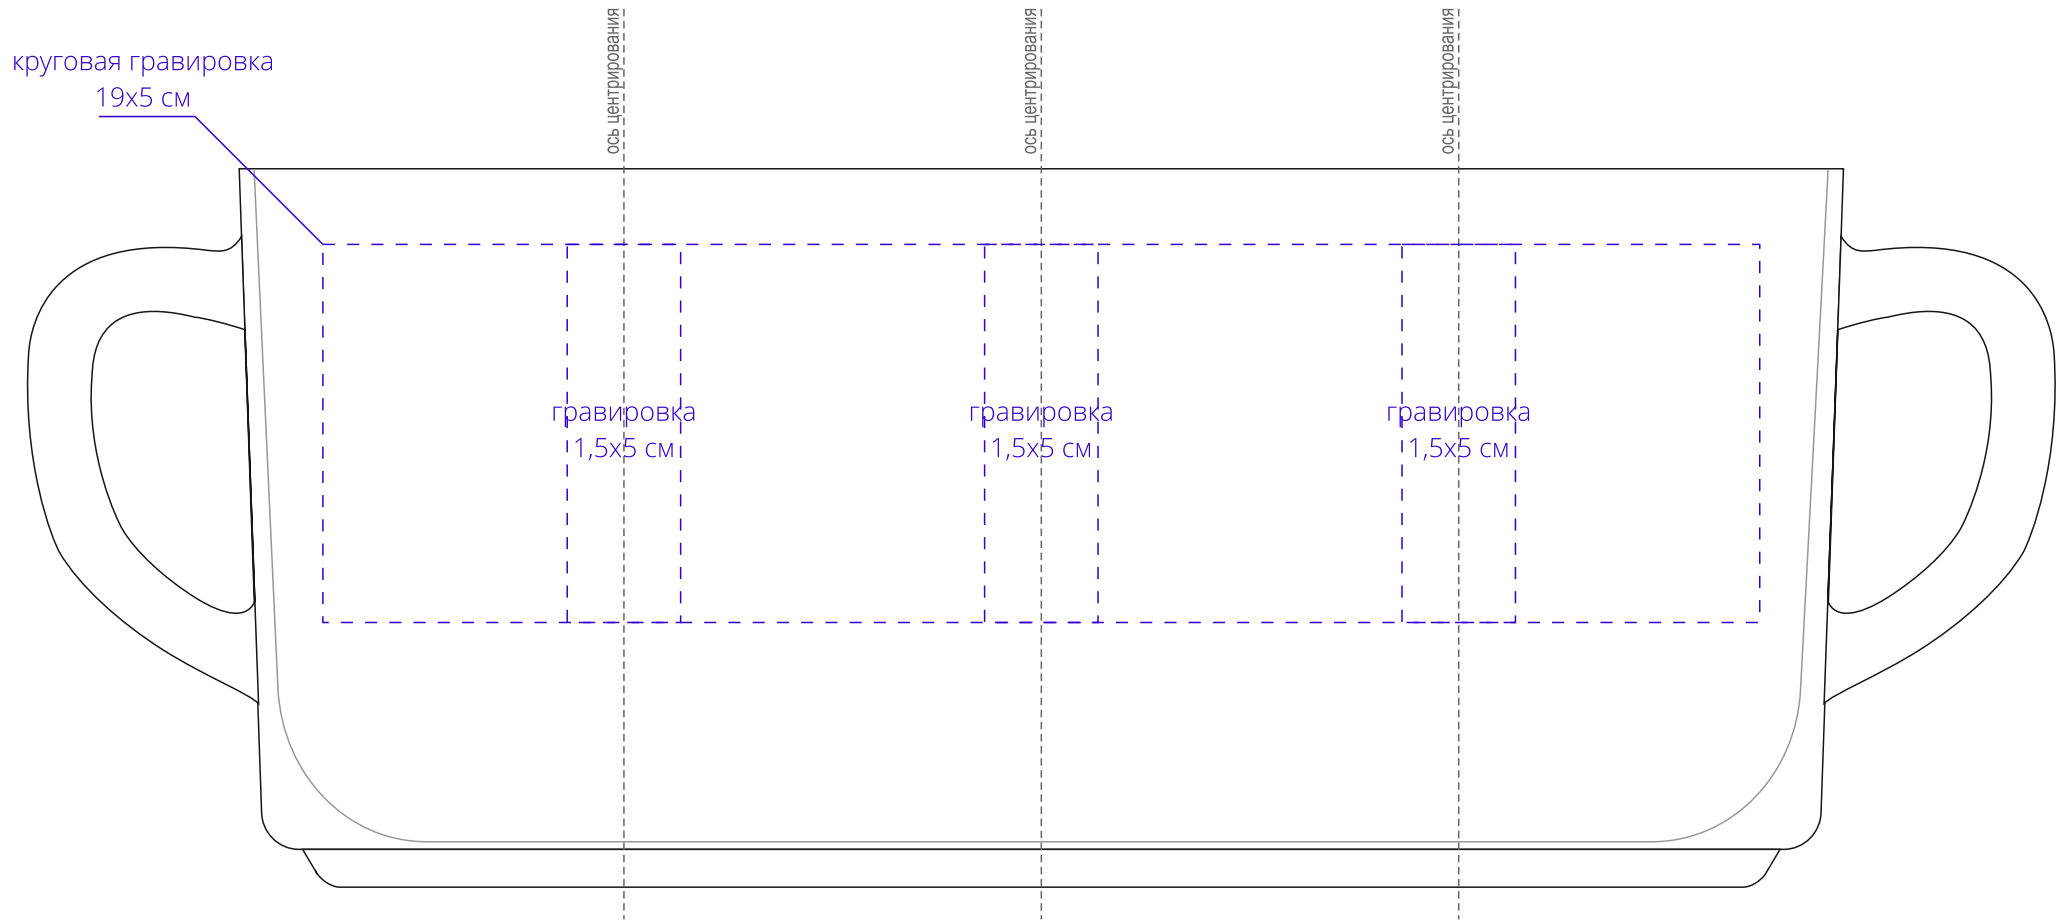

Арт. 10248  
Кружка Enjoy  
M1:1

**Внимание!**

**При печати по цветным изделиям белый цвет может принимать оттенок цвета изделия.**