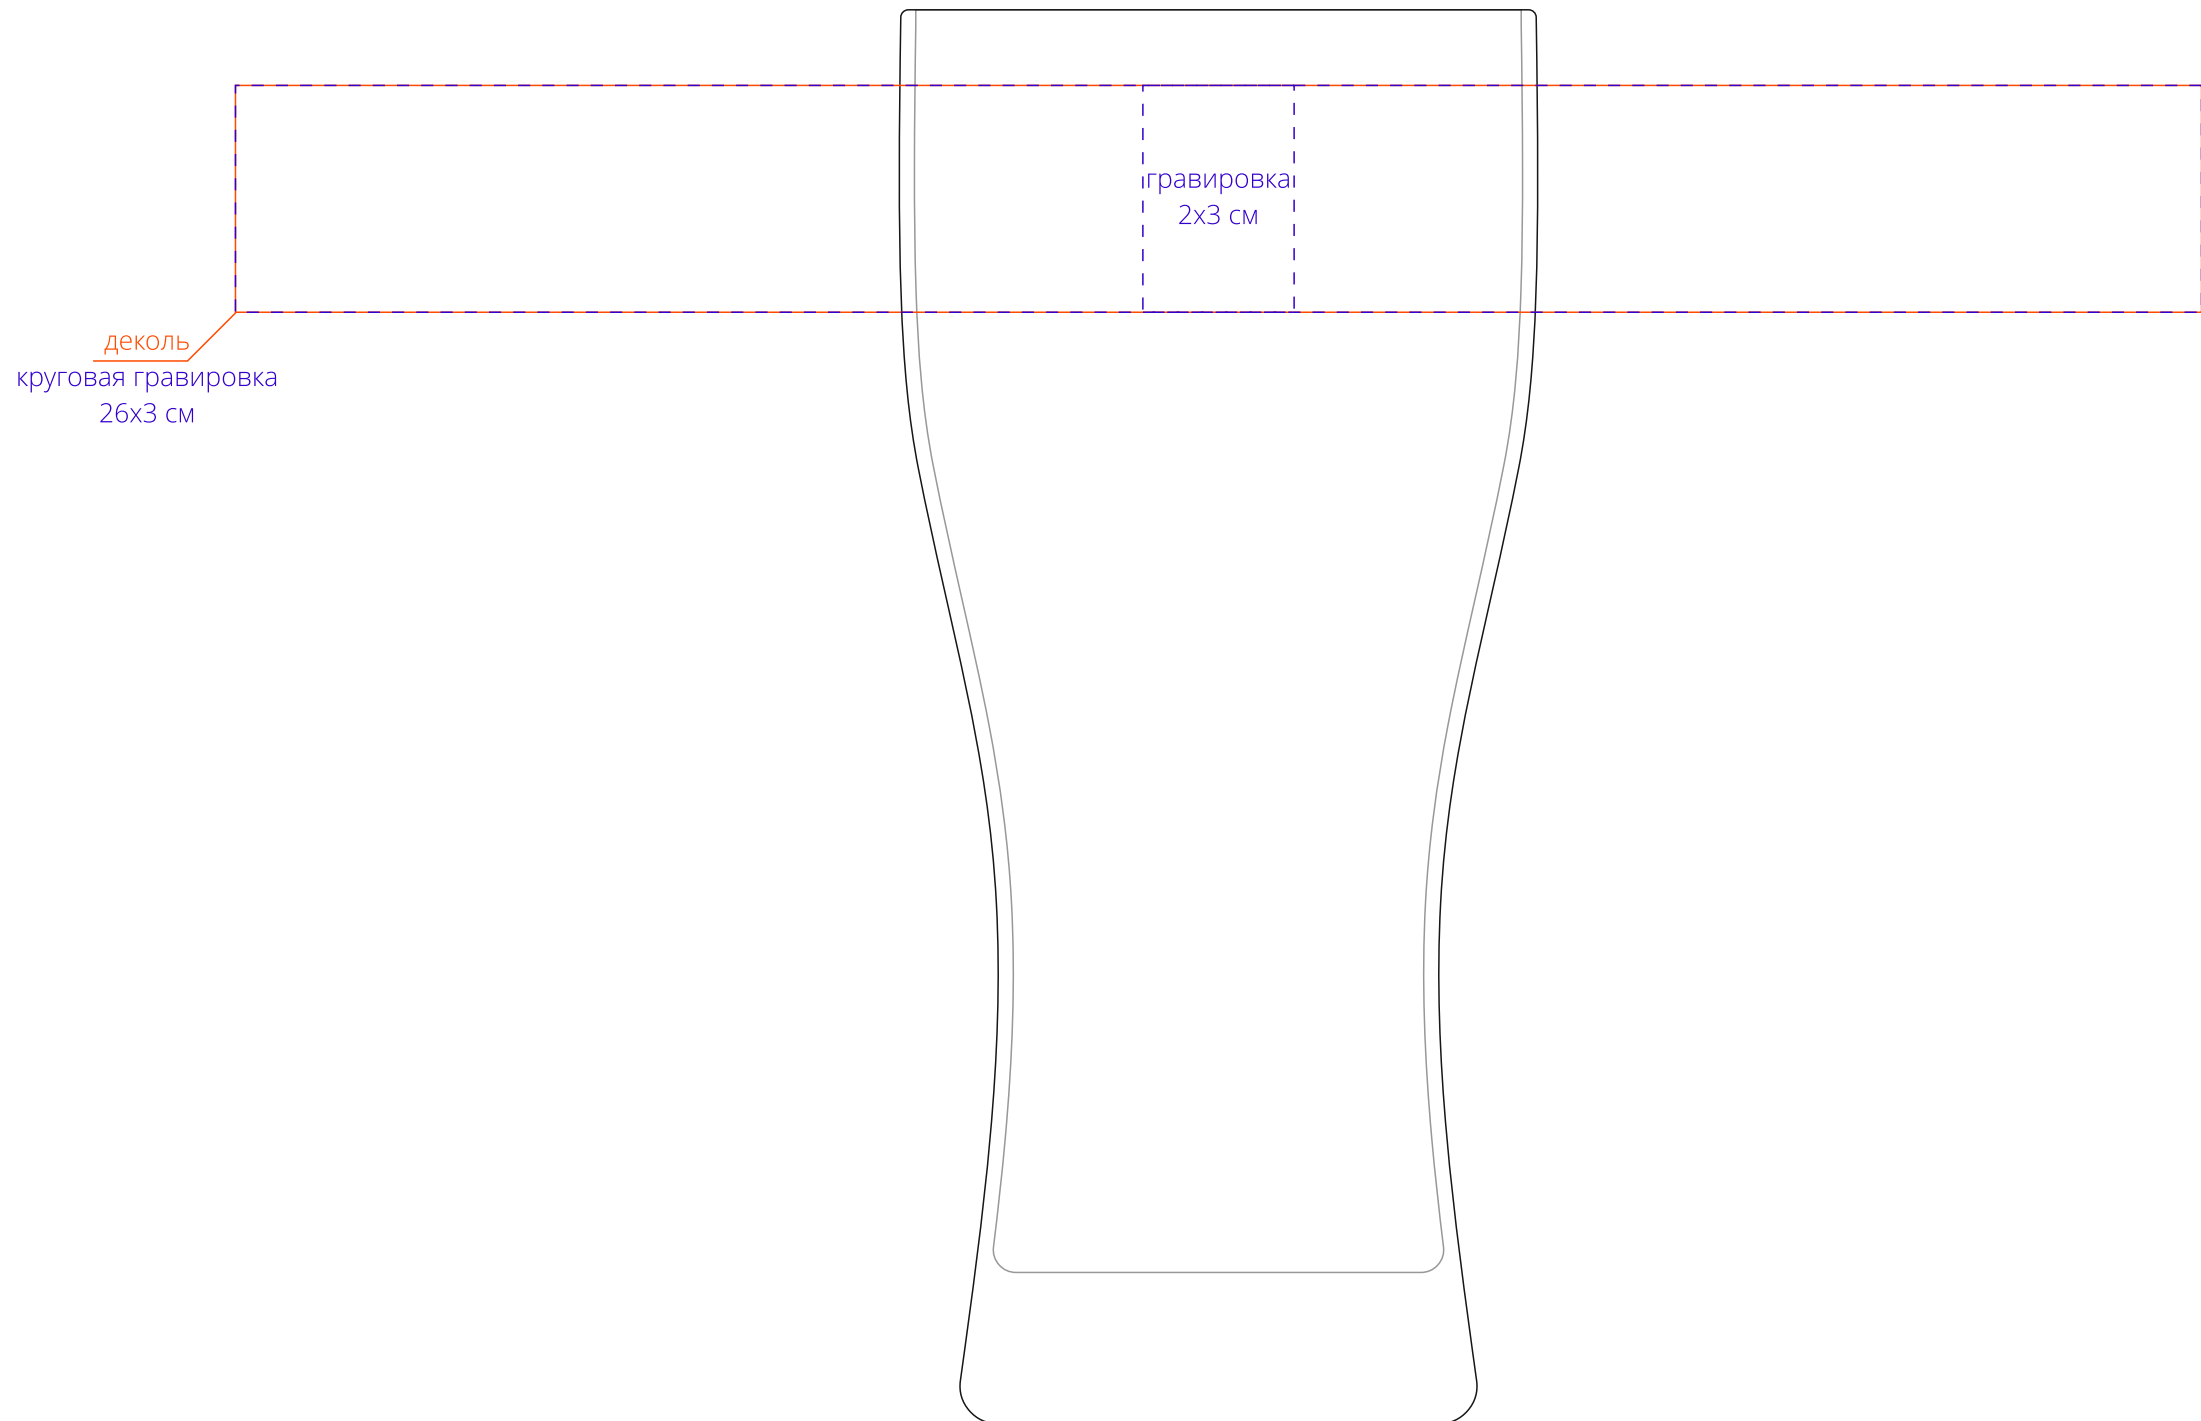

Арт. 10251
Пивной бокал Pub
M1:1

Внимание!
При печати по цветным изделиям белый цвет может принимать оттенок цвета изделия.