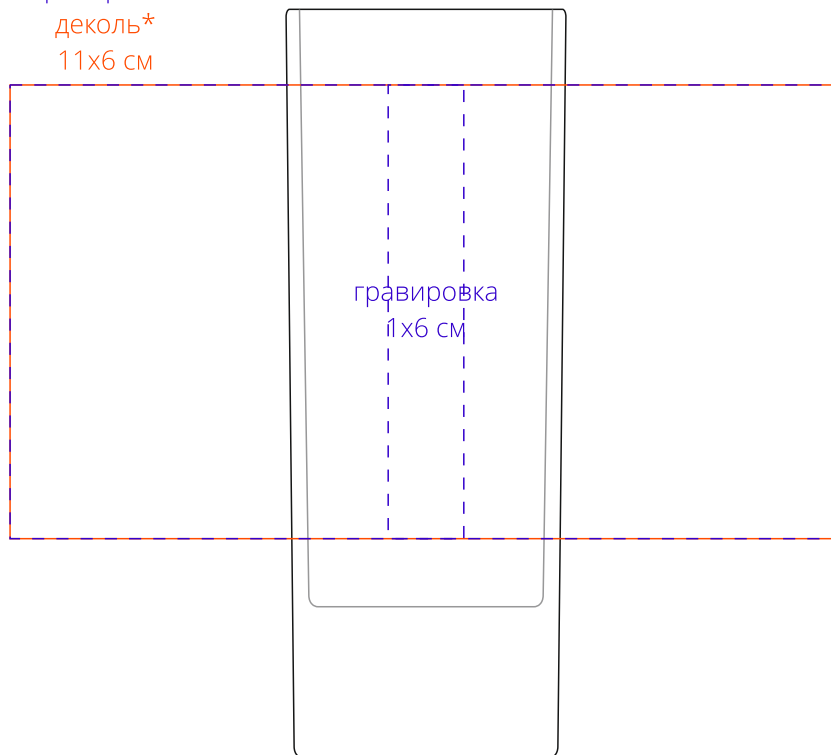

Арт. 10252
Стопка «Сиде», узкая
M1:1

круговая
гравировка
деколь*
11x6 см

****При печати по цветным изделиям белый цвет может принимать оттенок цвета изделия.***