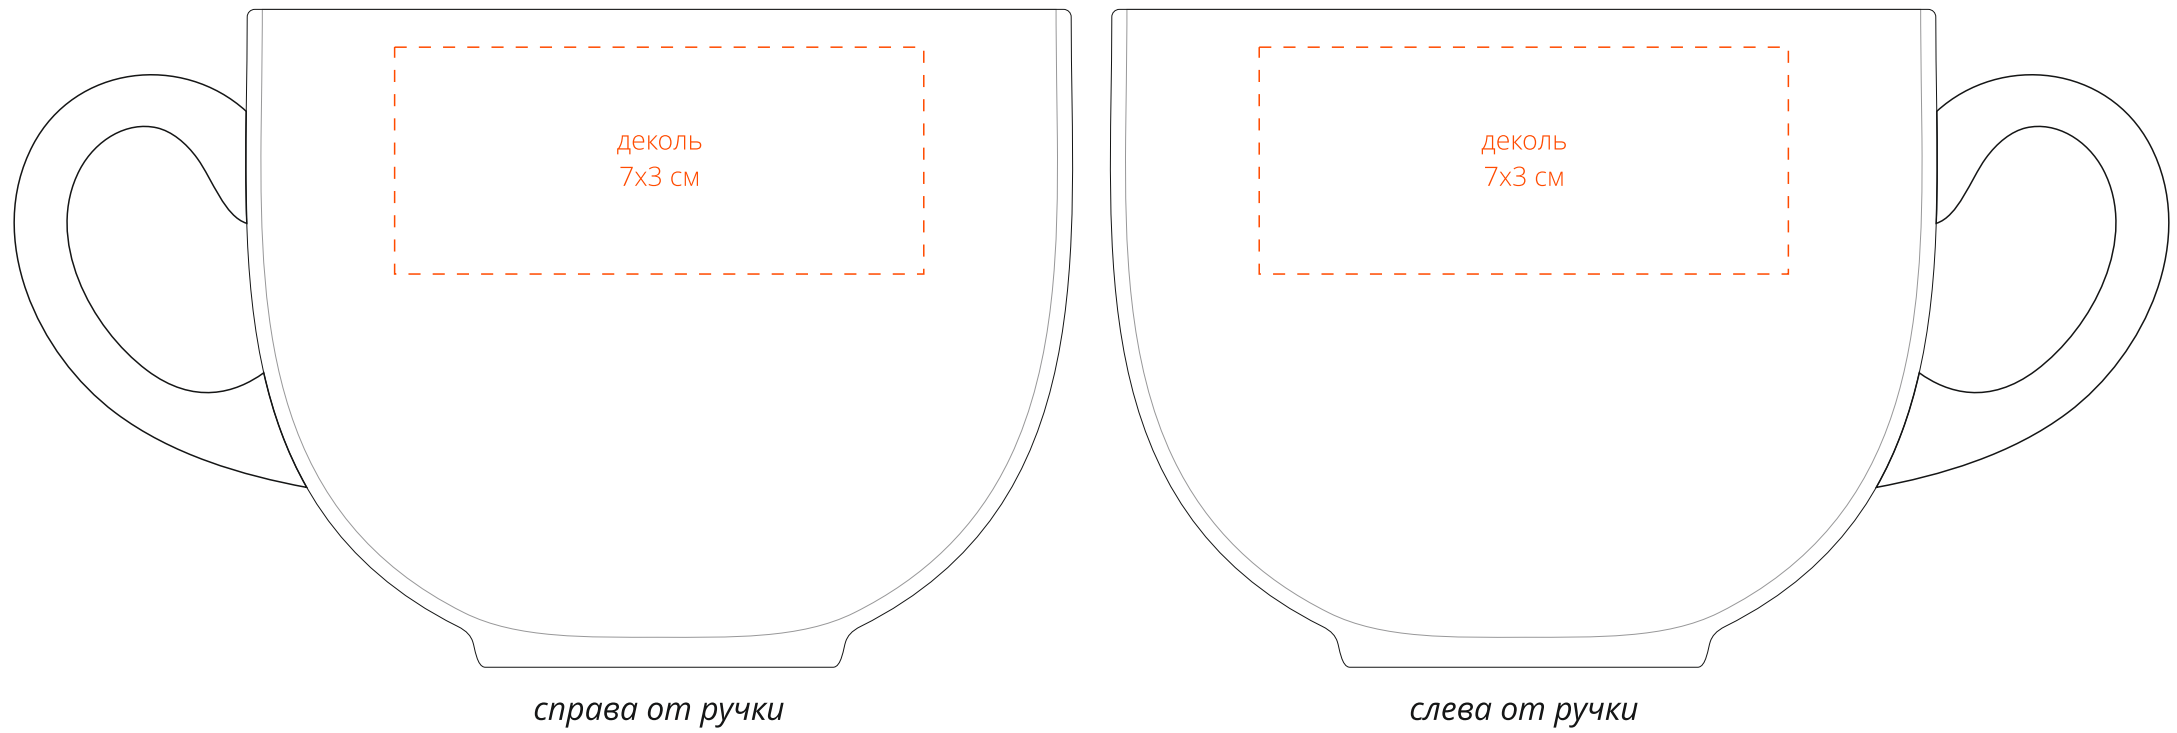

Арт. 10271
Кружка King Size
M1:1

Внимание!
При печати по цветным изделиям белый цвет может принимать оттенок цвета изделия.