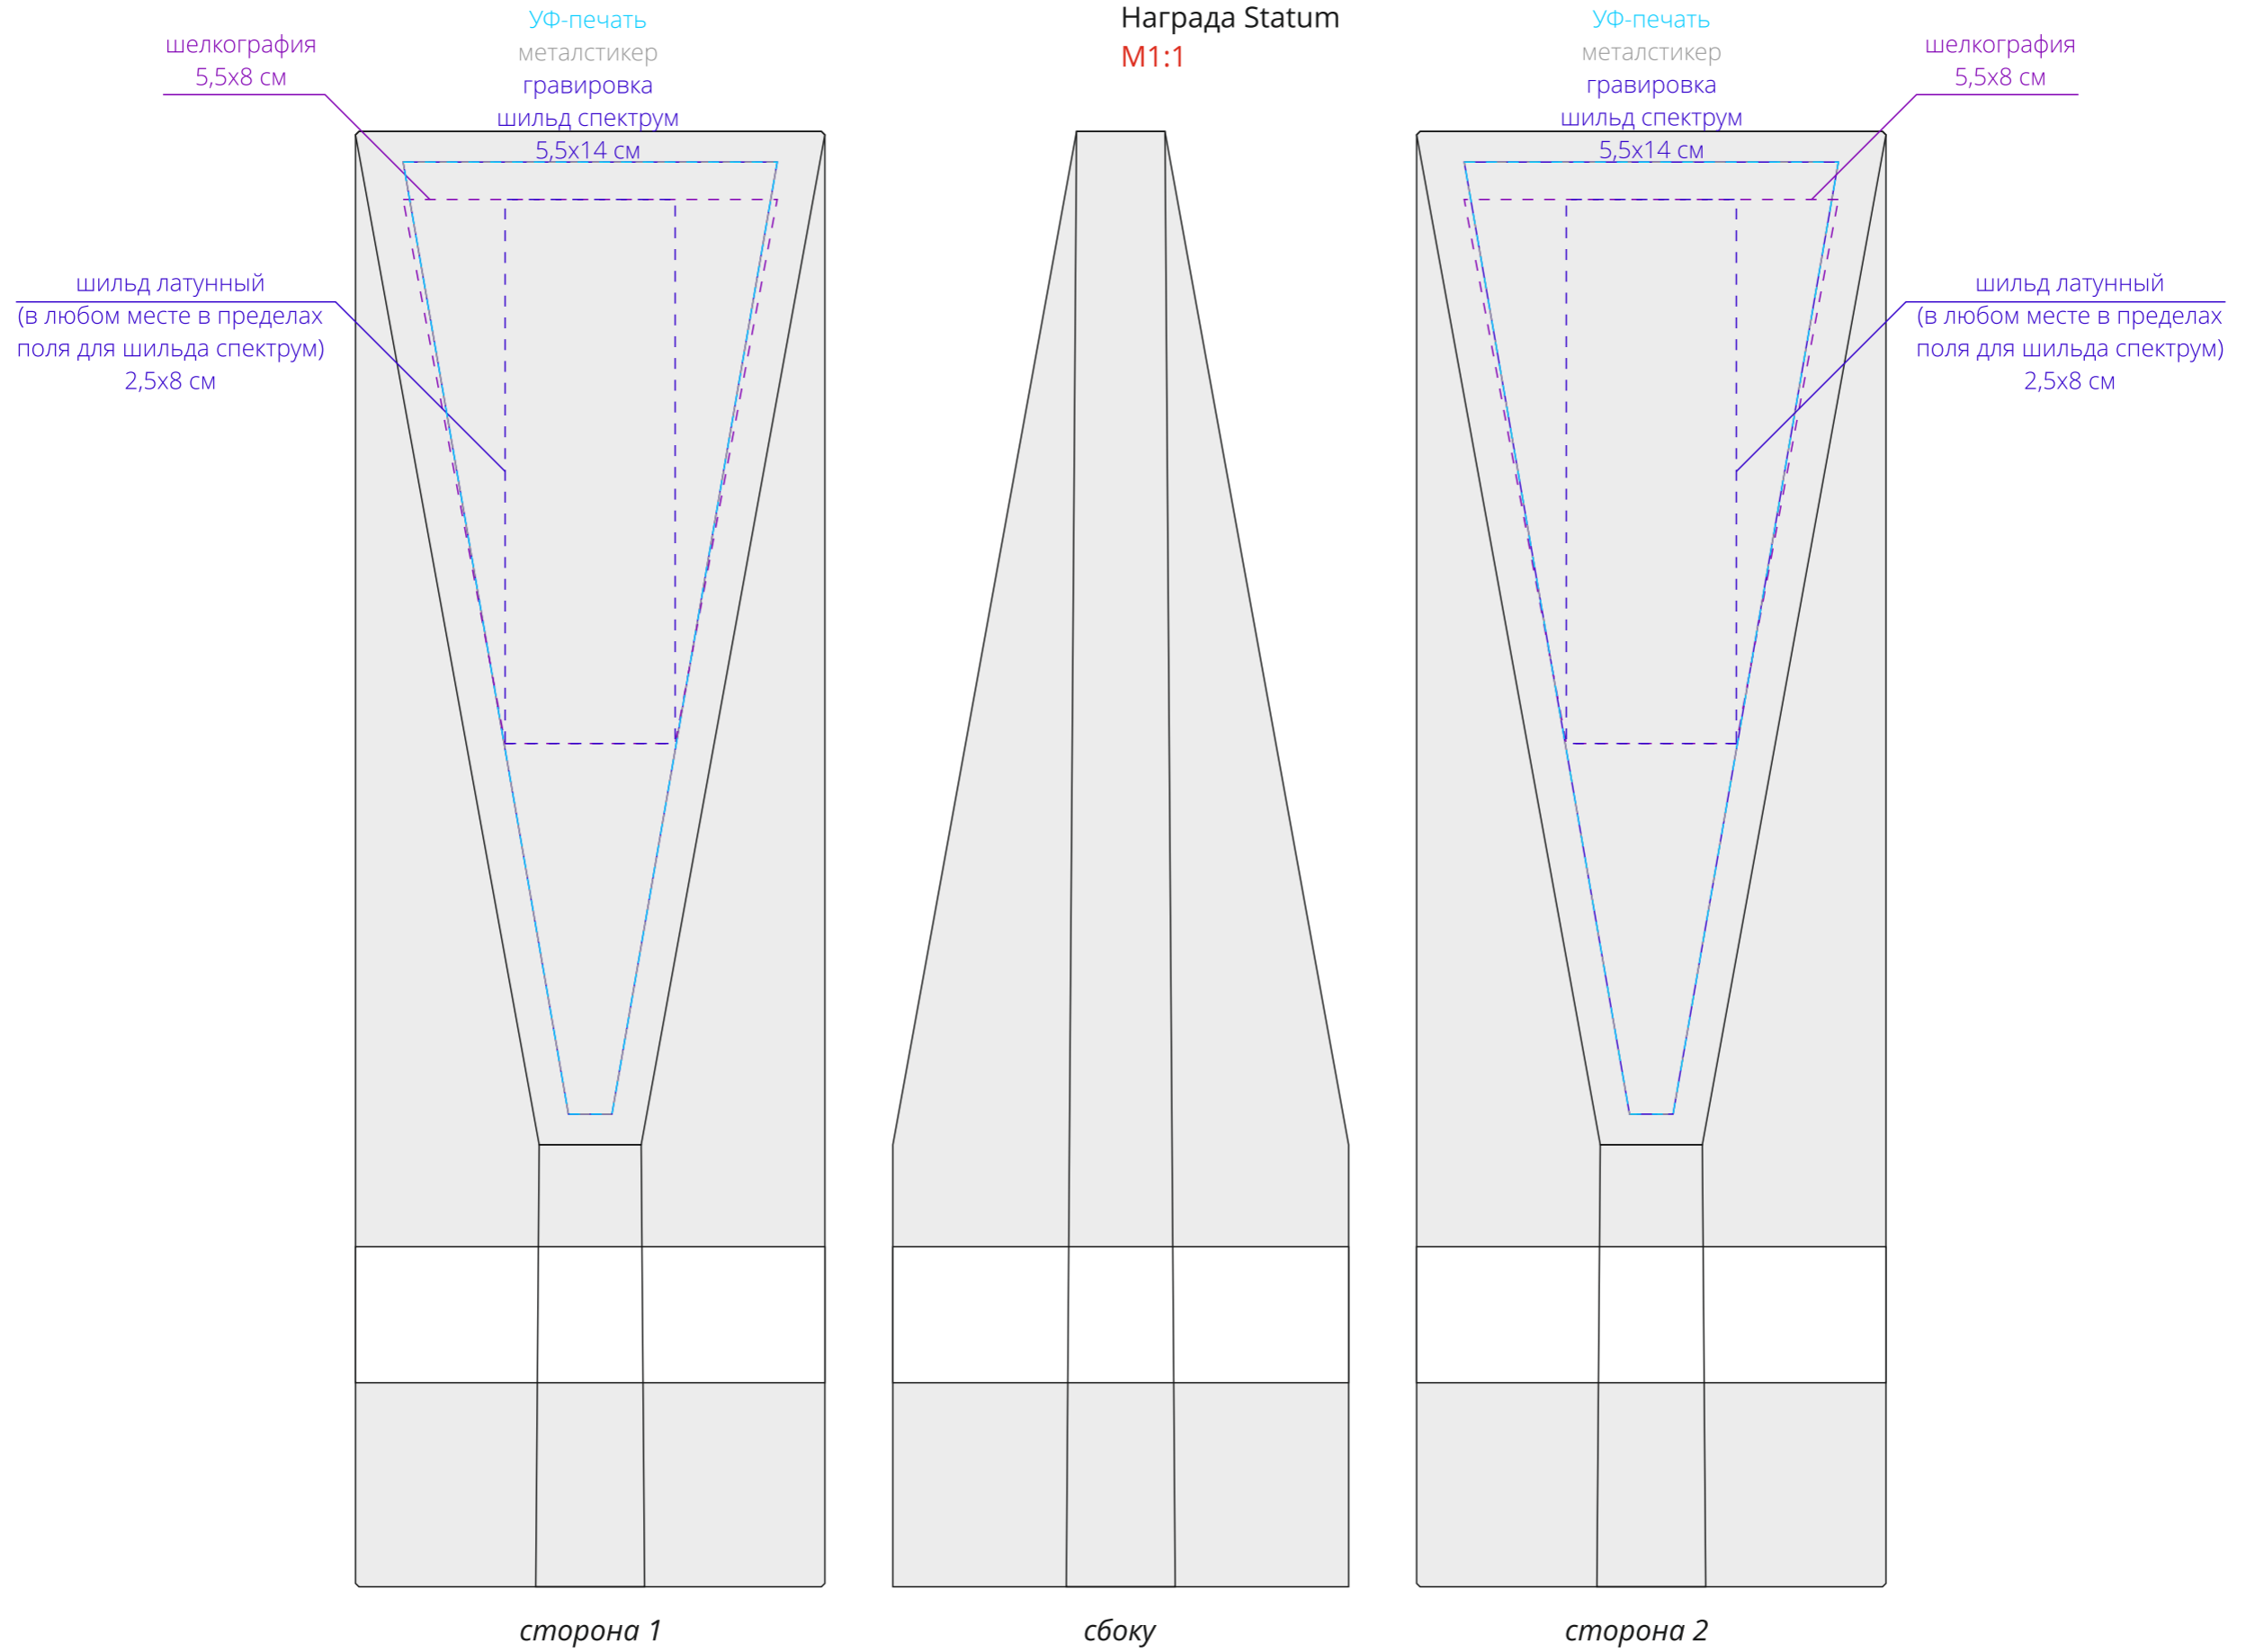

Арт. 11088  
Награда Statum  
M1:1

**Внимание!**  
**Рекомендуемый размер шильда - 7x2 см.**