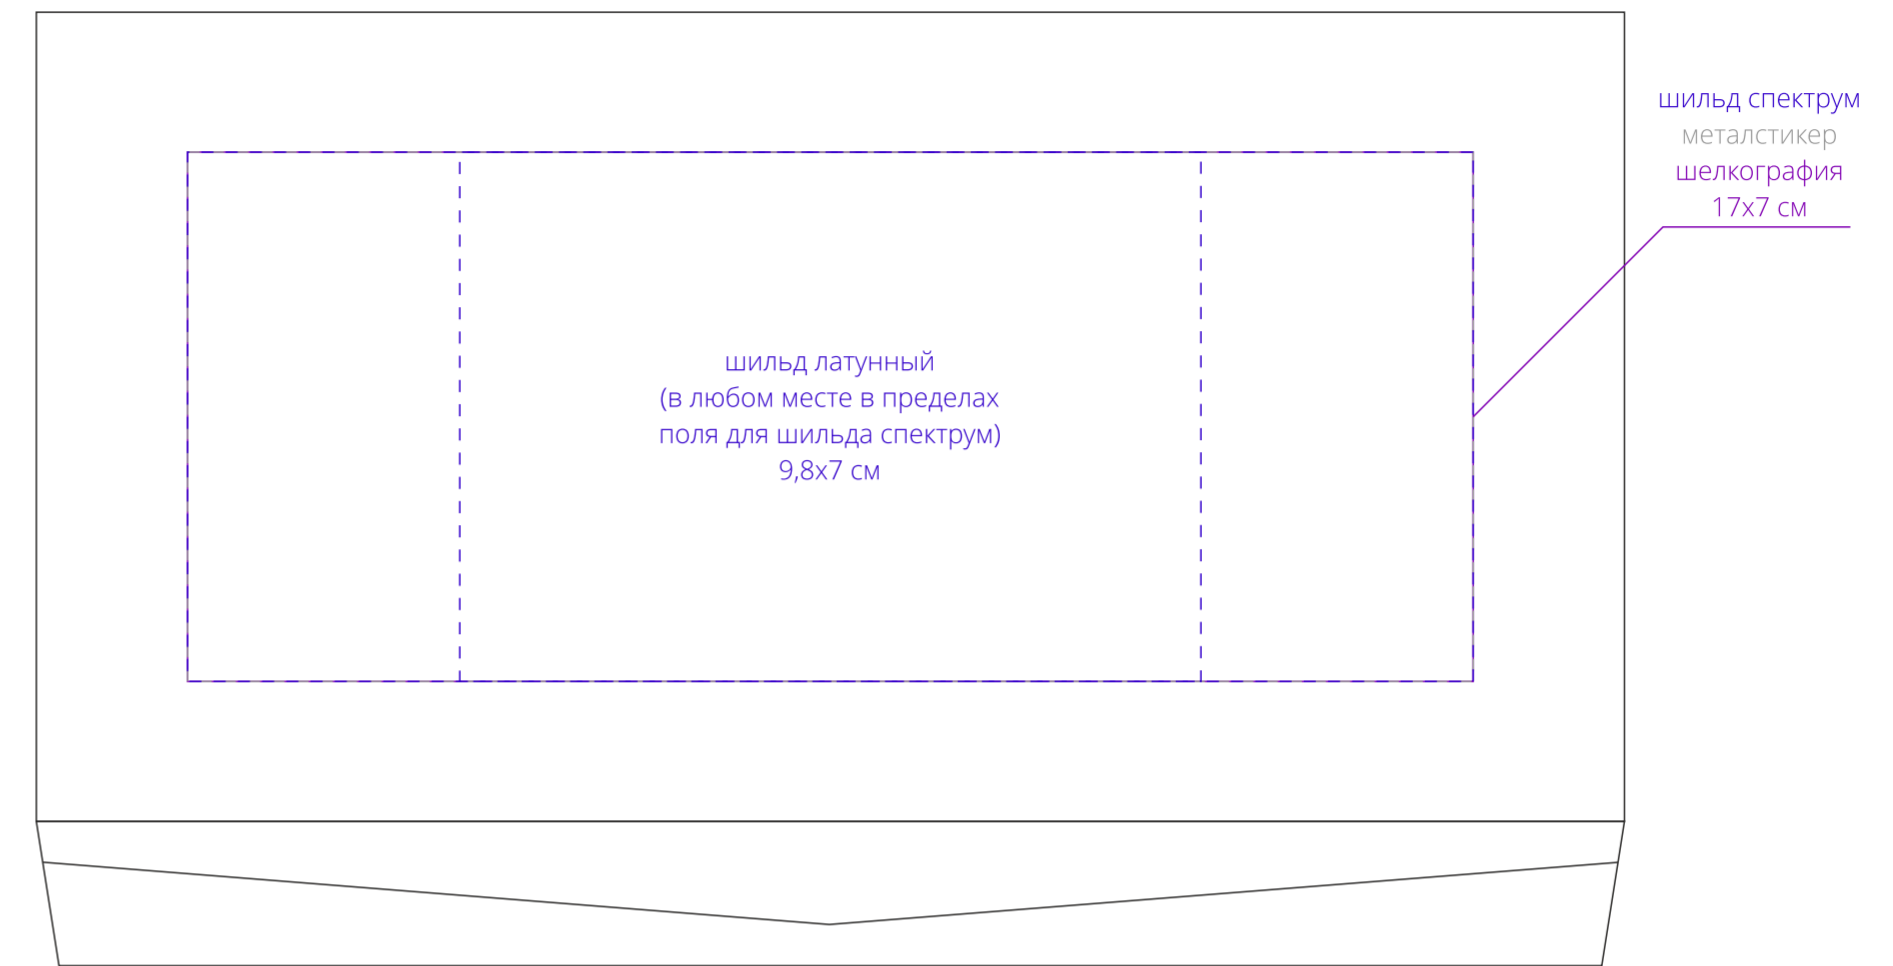

Внимание!

Рекомендуемый размер шильда - 7x2 см.
Шильд спектрум может иметь любую форму.
Шильд латунный может иметь только прямоугольную форму.

Для шелкографии по цветным и темным поверхностям рекомендуем использовать черный, белый, золотистый и серебристый цвета во избежании проявления оттенка основы.

коробка, крышка снаружи

коробка, крышка внутри