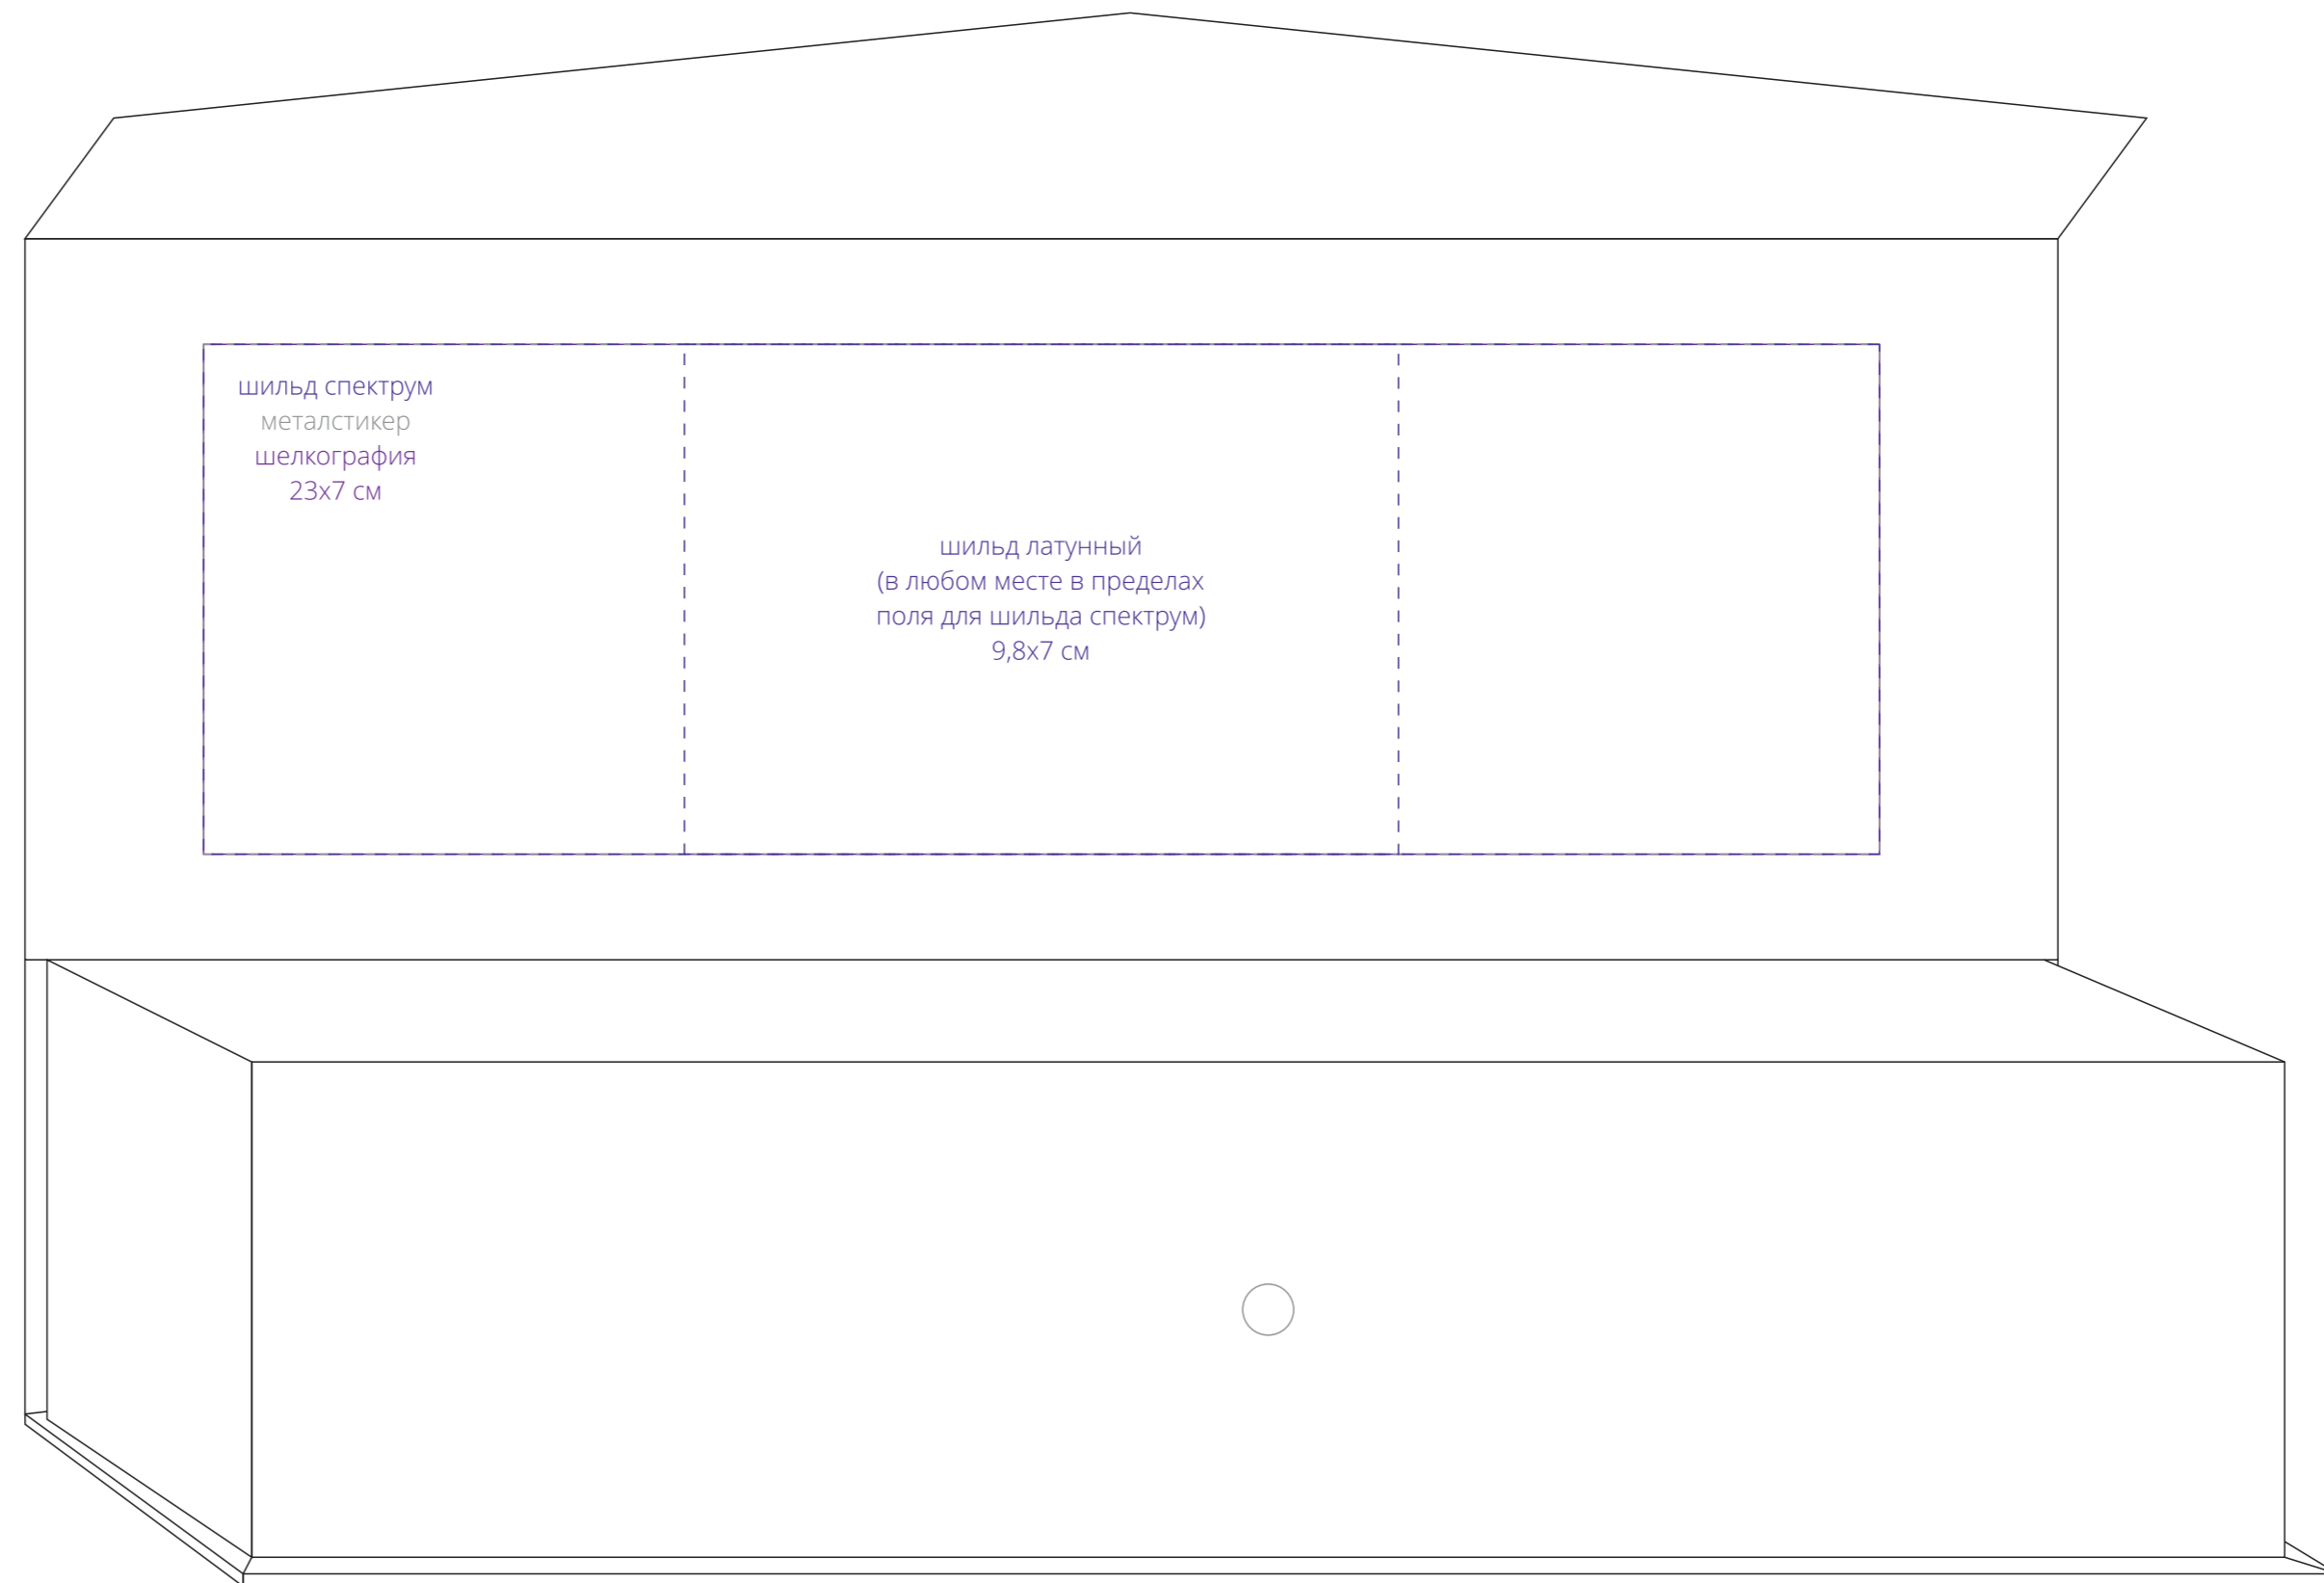

*нанесение возможно
с четырех сторон

коробка

снаружи

внутри

Внимание!

Для шелкографии по цветным и темным поверхностям рекомендуем использовать черный, белый, золотистый и серебристый цвета во избежании проявления оттенка основы.