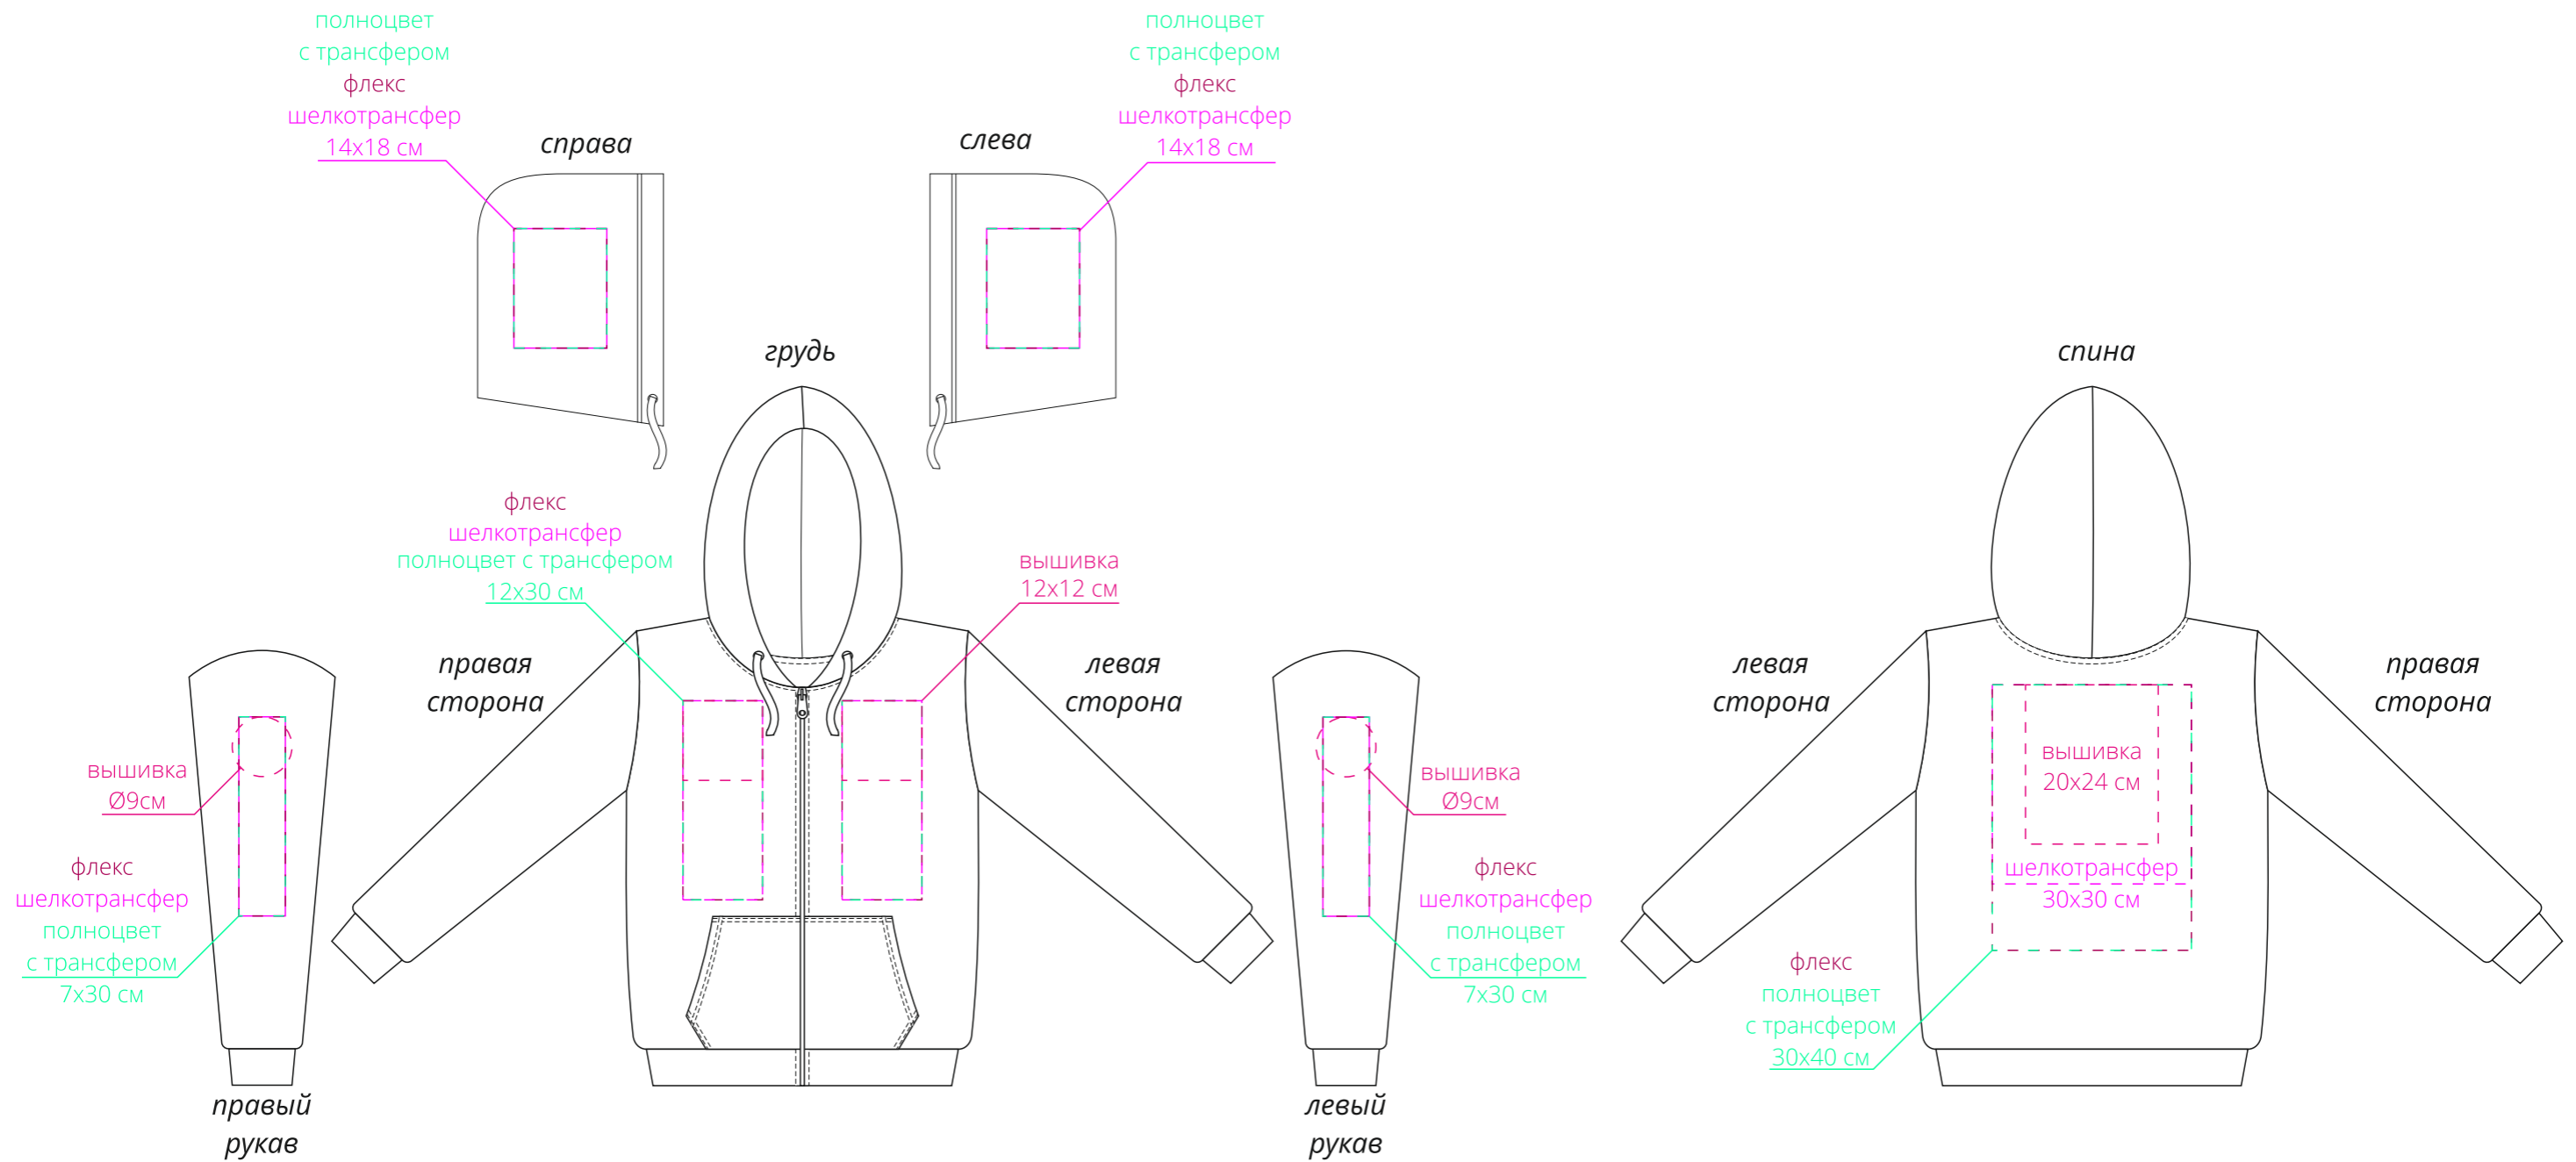

Арт. 6895

Толстовка на молнии с капюшоном Unit Siverga

M1:10

*** нанесение полноцвет по текстилю на груди размером 36x45 см возможно только после согласования макета с производством, так как не все изображения подходят для качественного нанесения через швы, карман и молнию.**