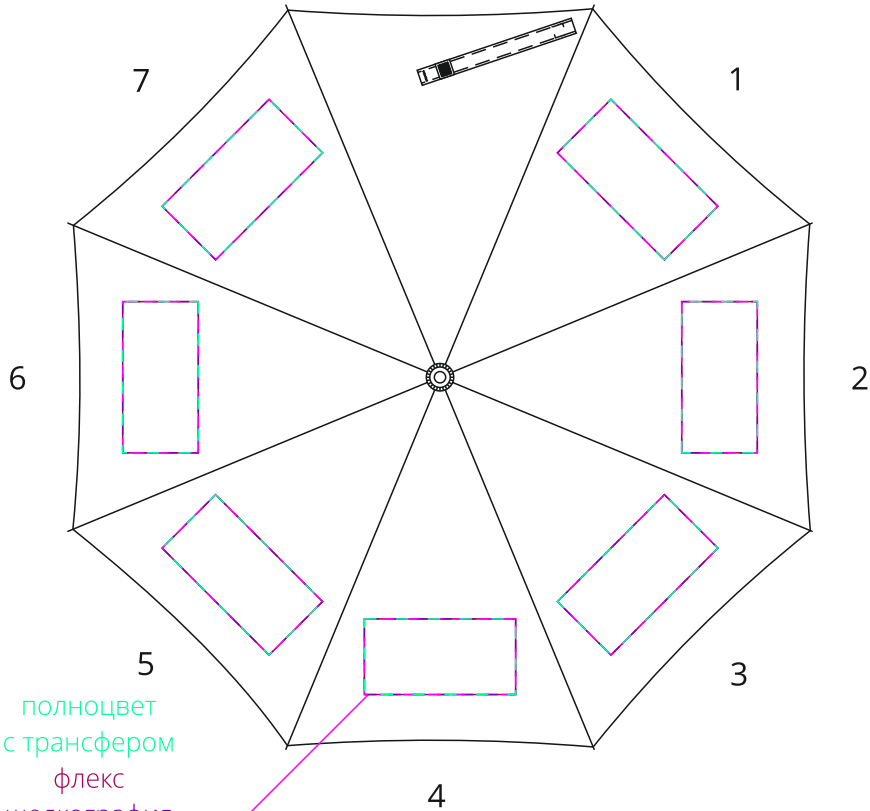

Арт. 17012

Зонт-трость Magic с проявляющимся рисунком

хлястик
M1:1

полноцвет
с трансфером
флекс
шелкотрансфер
10x1 см

купол
M1:10

ручка
M1:1

наклейка под смолой
0,7x5 см

полноцвет
с трансфером
флекс
шелкография
шелкотрансфер
20x10 см