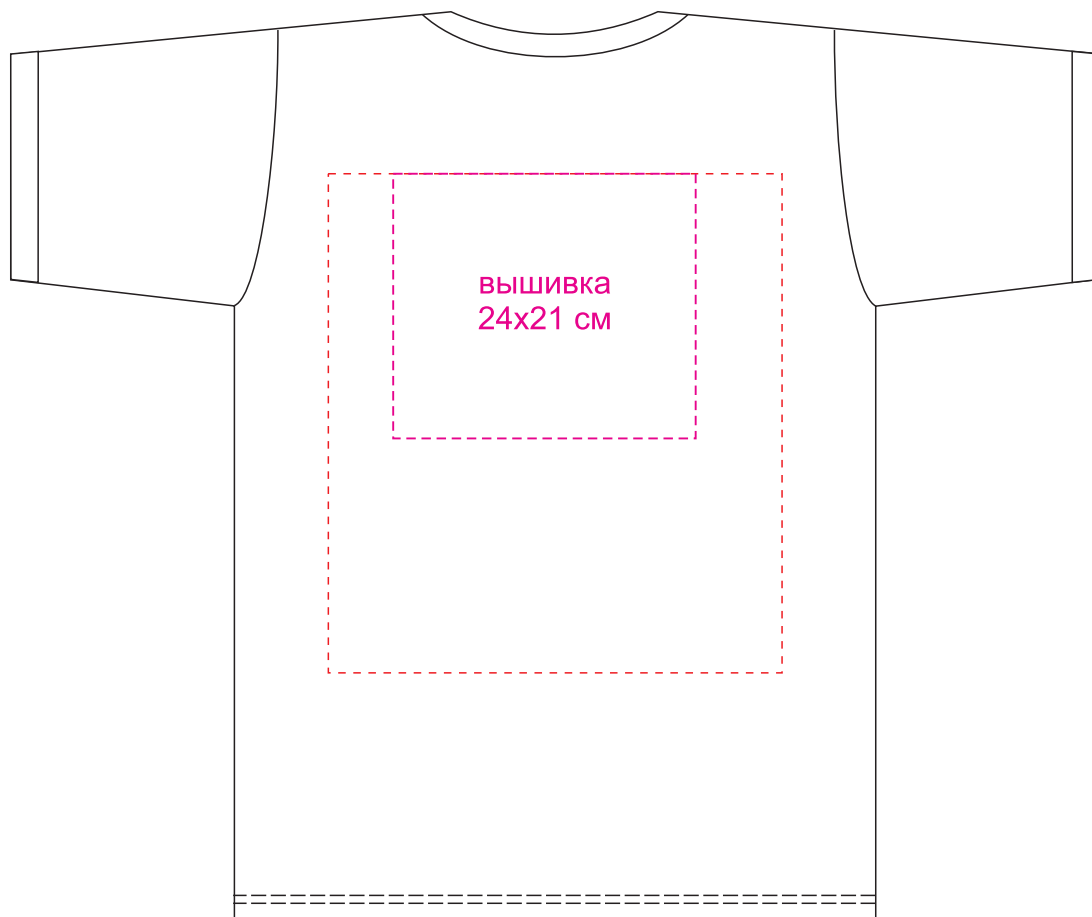

Арт. 70168
Футболка «Глаголом жечь»
M1:6

10x10 см

10x10 см

макс. размер печати на спине: 36x40 см